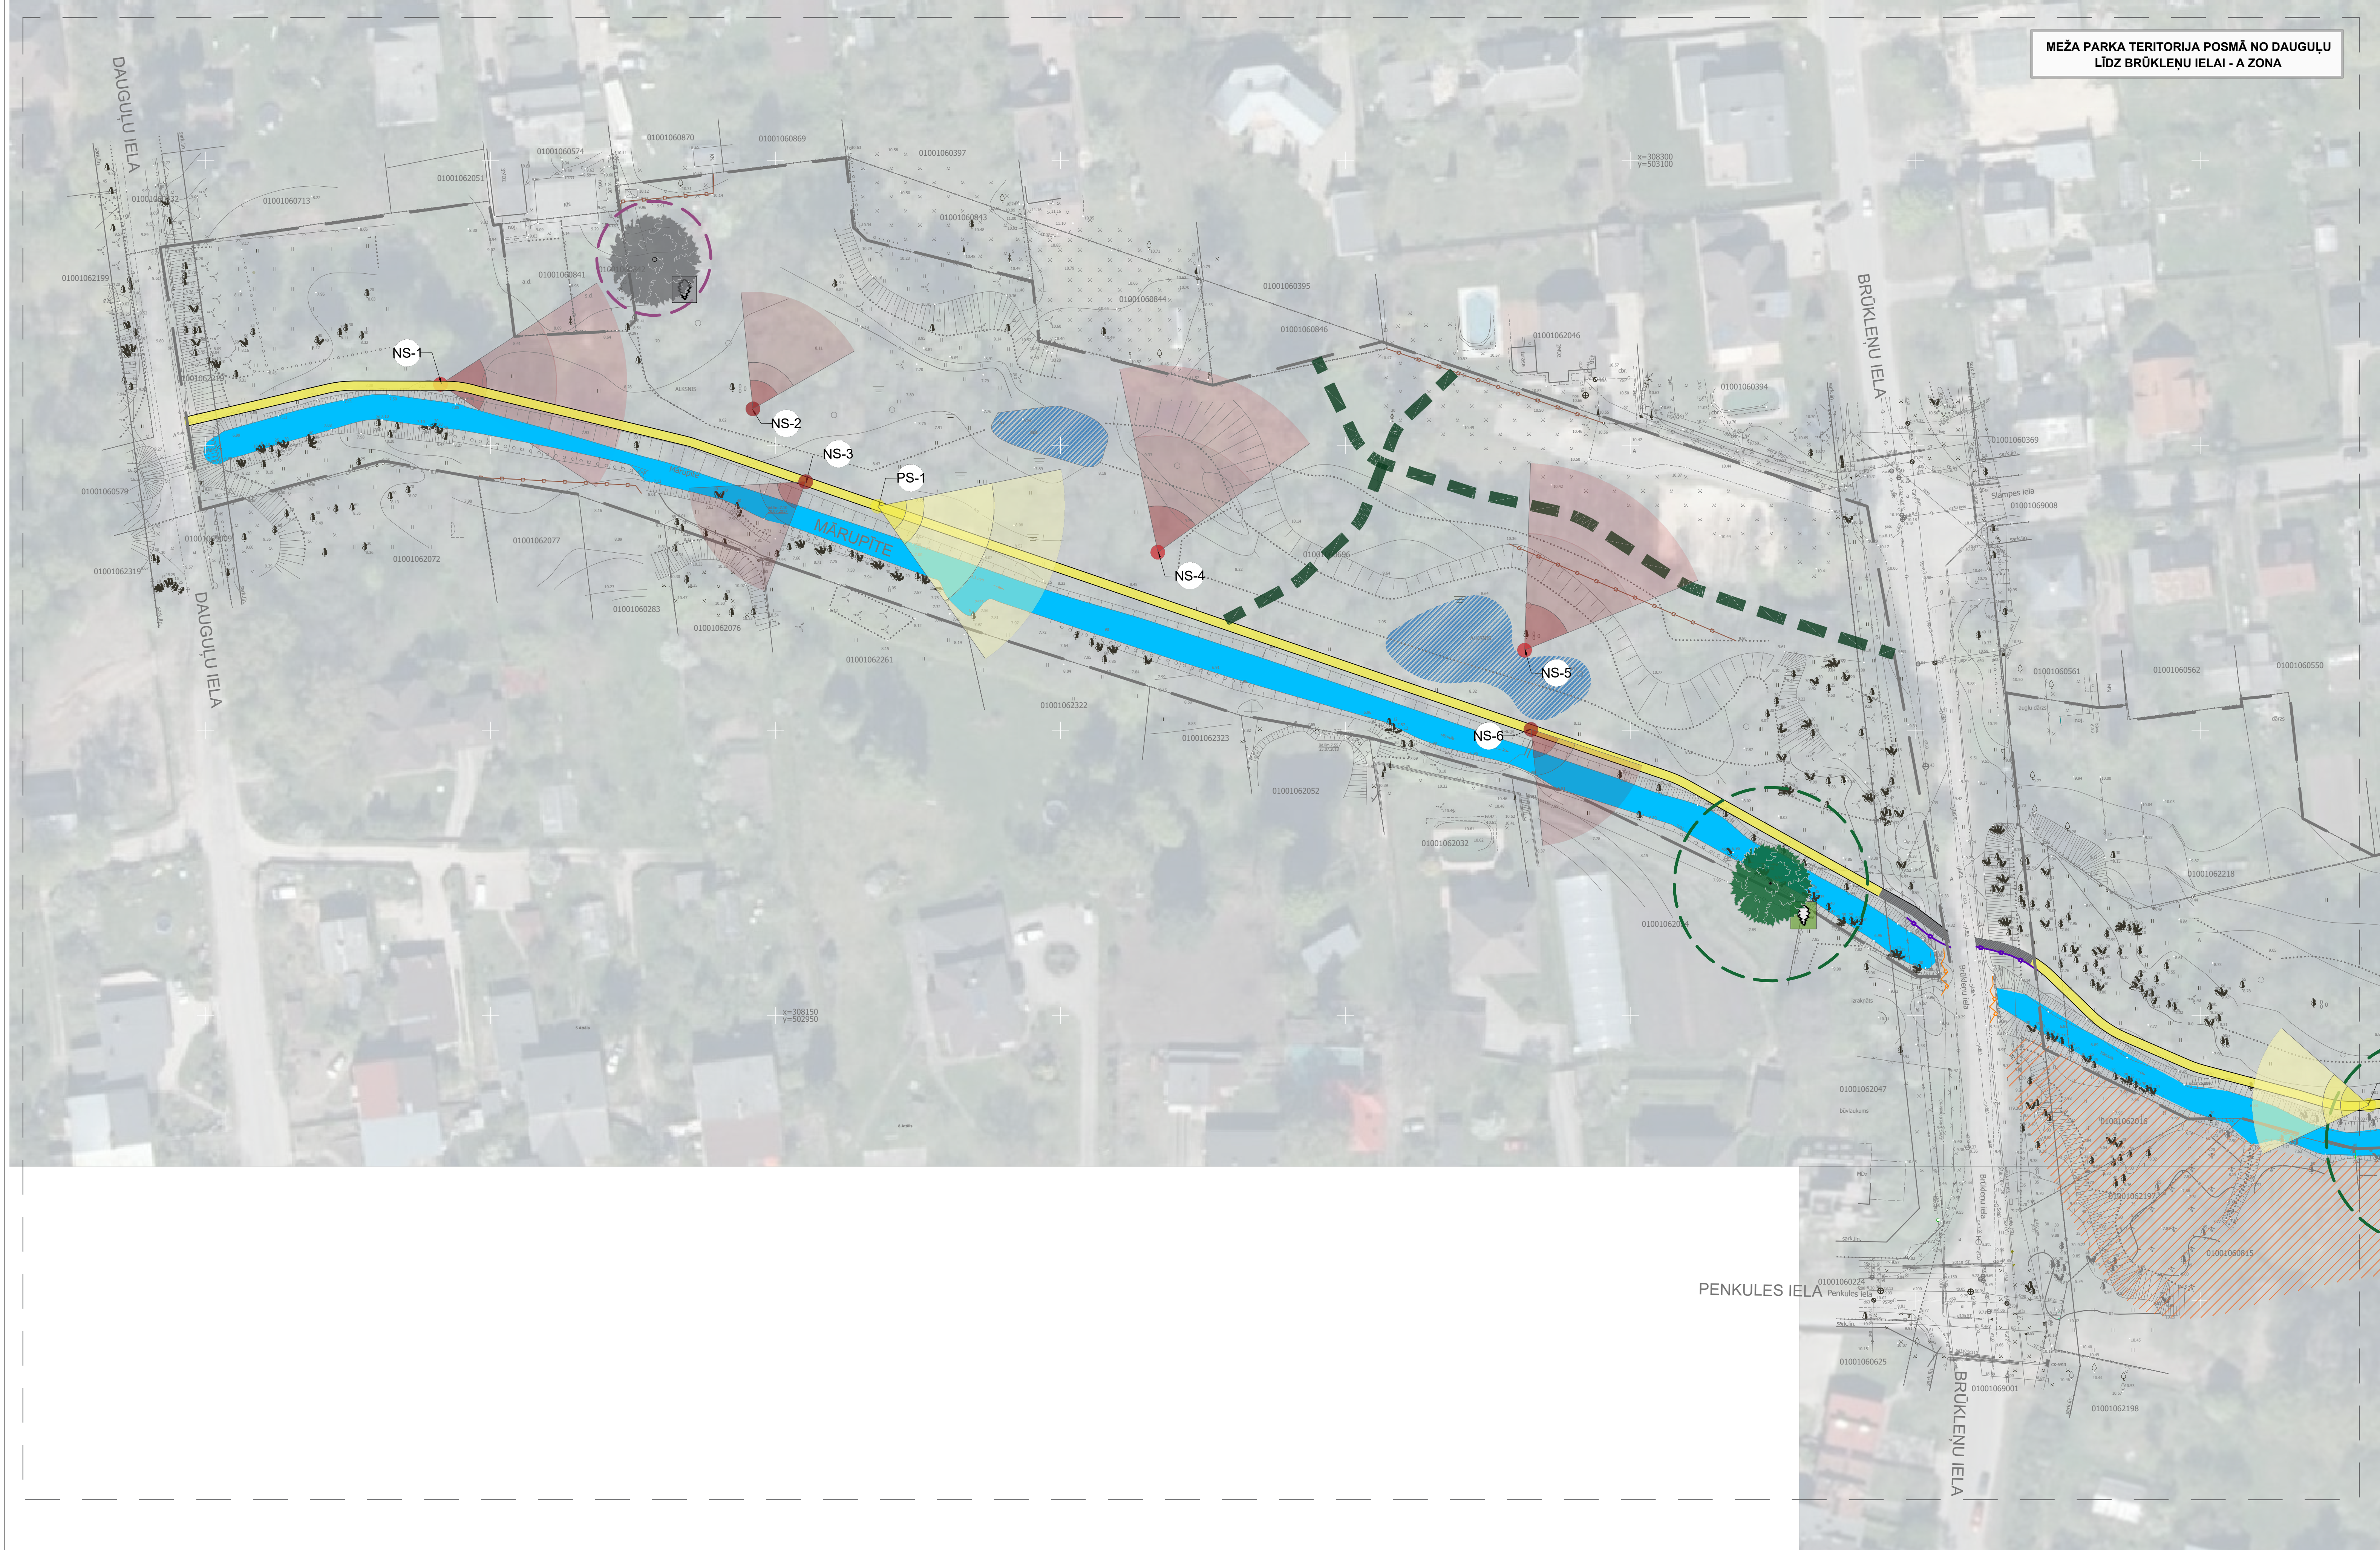

LAPU NOVĪETOJUMA SHĒMA

+

Mārupītes meža parka esošās situācijas skatu analīze

MEŽA PARKA TERITORĪJA POSMĀ NO DAUGUĻU
LĪDZ BRŪKLEŅU IELAI - A ZONA

PIENĒMTIE APZĪMĒJUMI

APZĪMĒJUMI	NOSAUKUMS
	MINERĀLMATERĪĻU MAISĪJUMA GĀJEJU UN VELOSĪPĒDĪSTU CEĻŠ
	GĀJEJU HESTAIĢĀTAS TAKA
	MĀRUPĪTE
	APĻŪSTOŠAS, MITRAS TERITORĪJAS
	ĪPAŠA BIOTOPA ZONA MEŽA PARKĀ, PASĪVA ATPŪTAS ZONA
	AIZSARGĀJAMI KOKI AR PUTŅU LIGZDĀM
	VALSTS NOZĪMES ĪPAŠI AIZSARGĀJAMI DĪŽKOKI
	VIETĒJAS NOZĪMES ĪPAŠI AIZSARGĀJAMI KOKI
	VIETĒJAS NOZĪMES DĪŽKOKA AIZSARGĀJOSĻA
	VALSTS NOZĪMES DĪŽKOKA AIZSARGĀJOSĻA
	PUTŅU LIGZDU AIZSARGĀJOSĻA
	NORobežojums no PRIVĀTAS TERITORĪJAS
	NORobežojuma BARJERA
	ESOŠA BETONA NORobežojuma BARJERA
	ESOŠA KOKA NORobežojuma BARJERA
	MEŽA PARKA ROBEŽA
	ESOŠS MAŽAIS TILTS
	ESOŠA KOKA LAIPA
	ESOŠS LIELAIS TILTS
	AINAVISKI IZTEIKSMĪGA SKATU LĪNIJA
	AINAVISKI SLĒPJAMA SKATU LĪNIJA