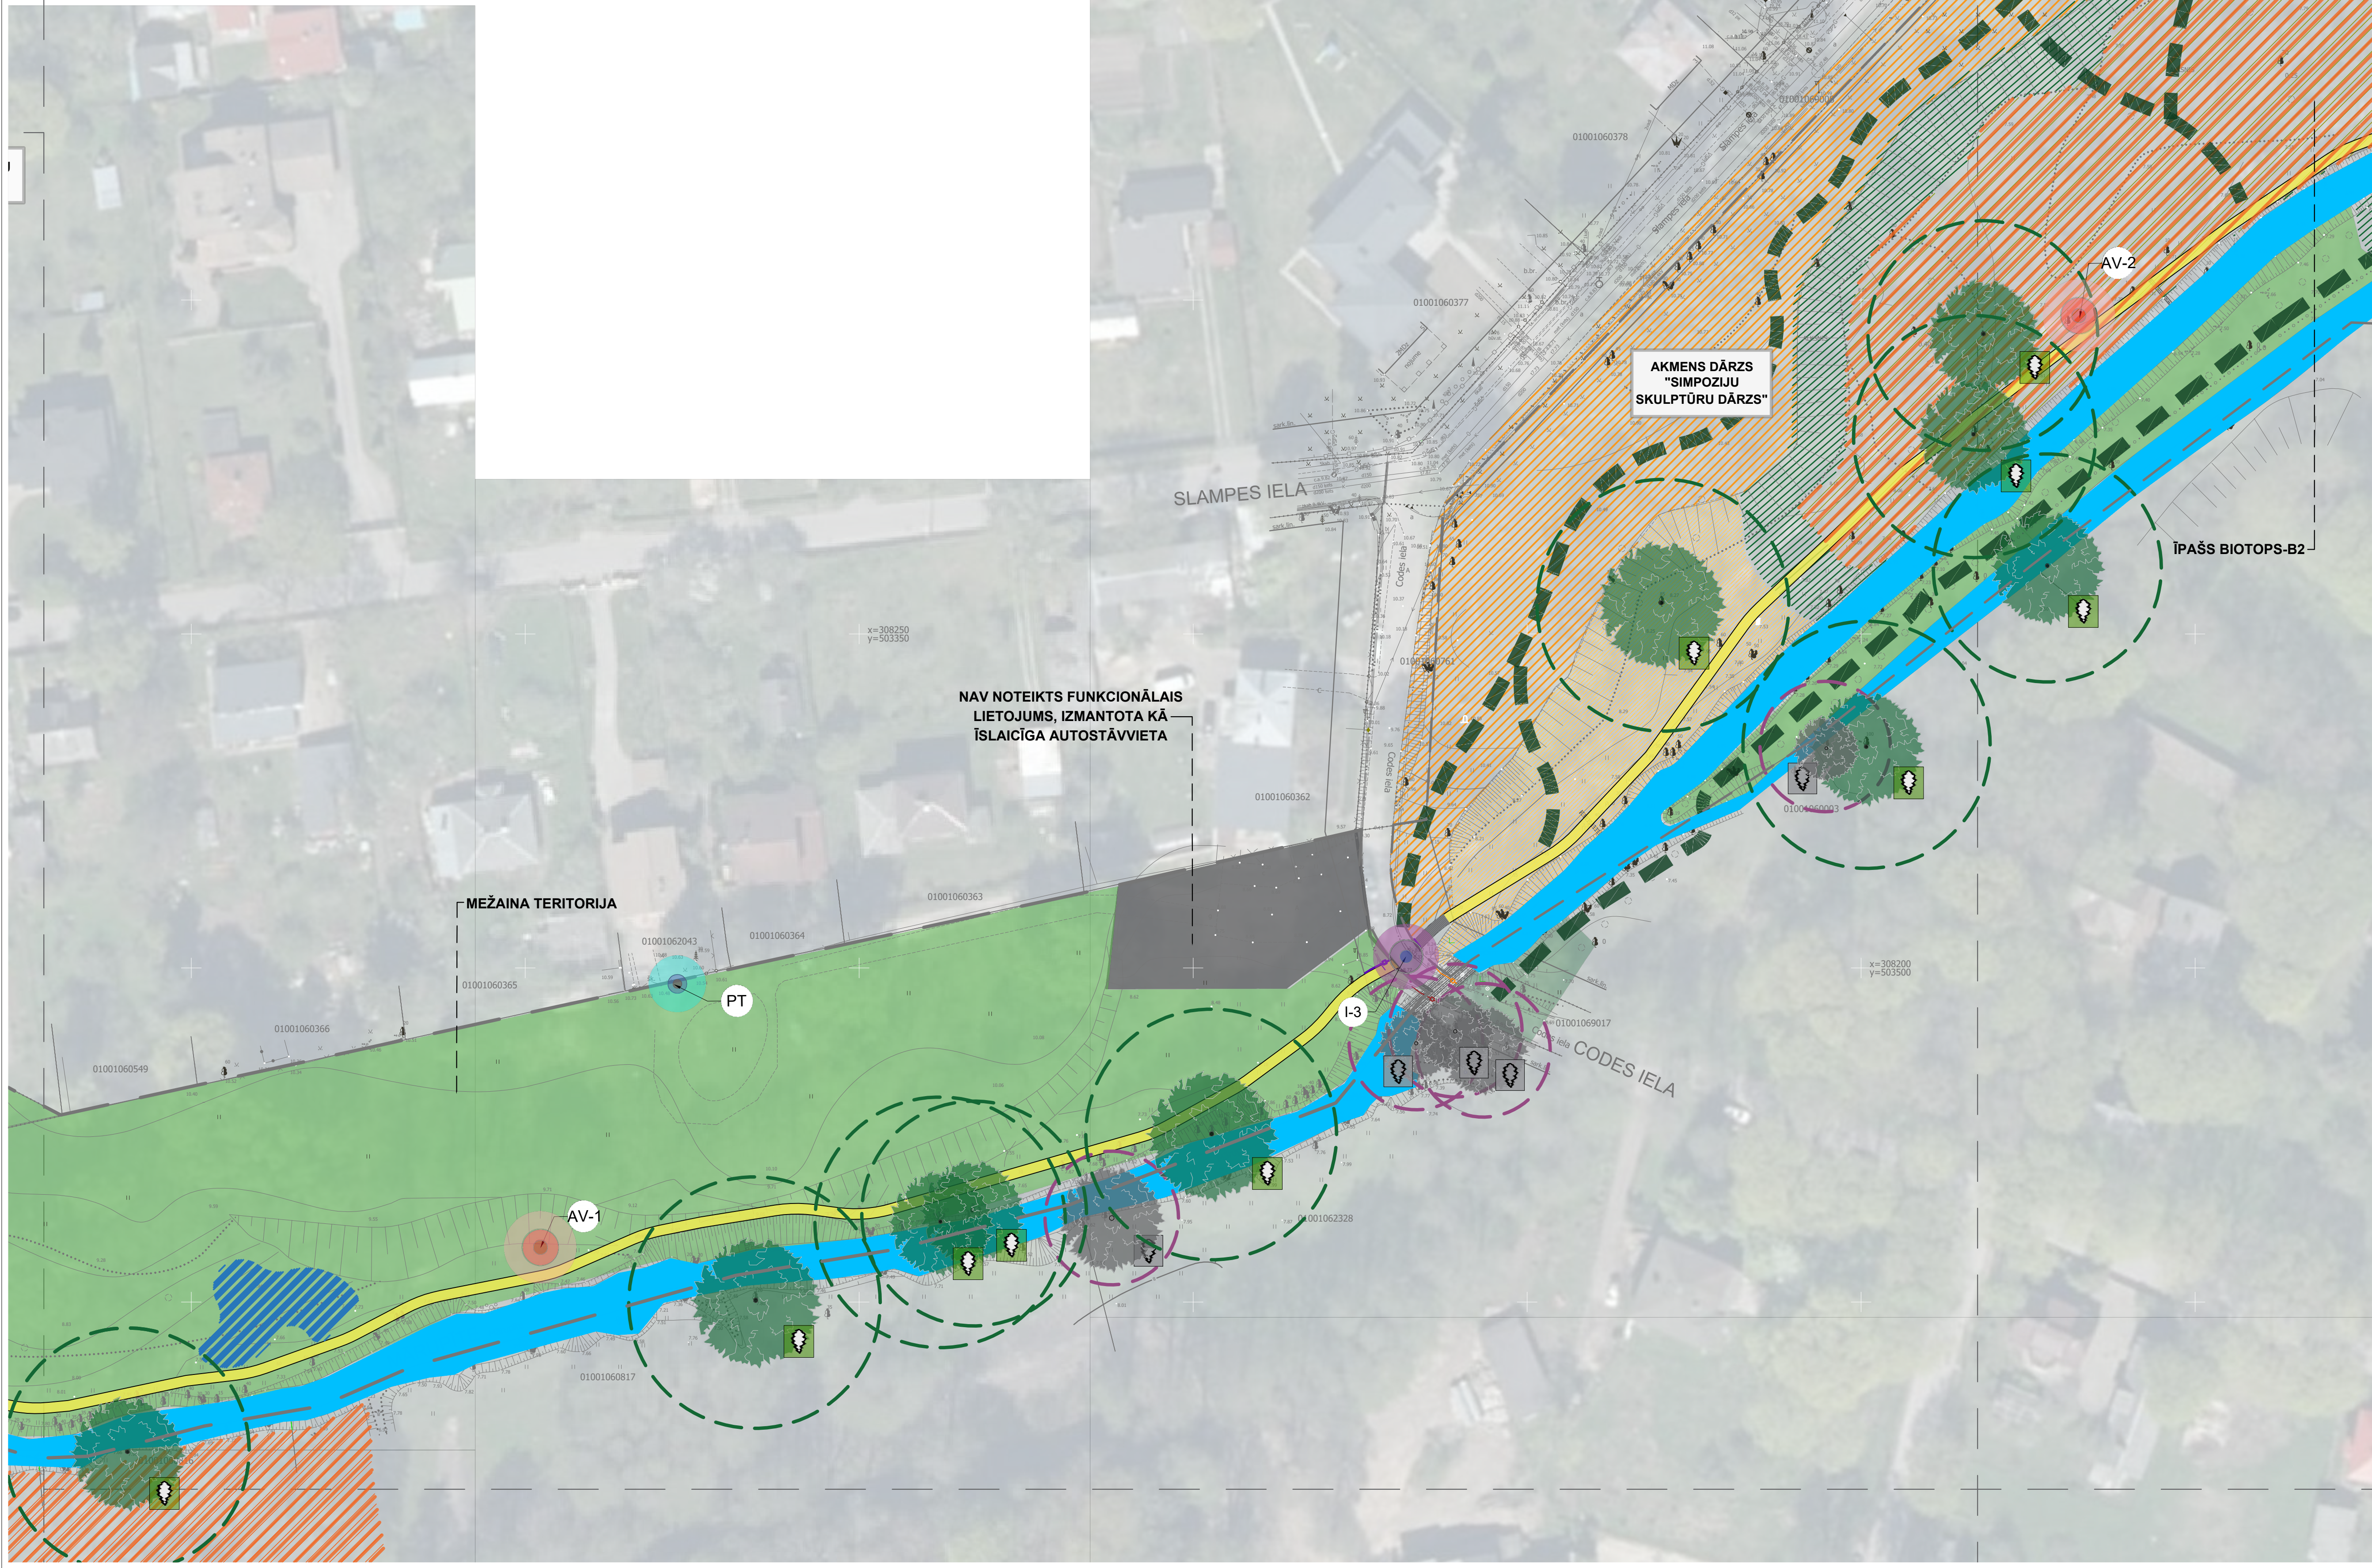

MEŽA PARKA TERITORĪJA POSMĀ NO BRŪKLEŅU LĪDZ CODES IELAI - B ZONA

MĀRUPĪTES MEŽA PARKS
ESOŠĀS SITUĀCIJAS
FUNKCIONĀLAIS ZONĒJUMS
M 1:500

PIENĒMTIE APZĪMĒJUMI

APZĪMĒJUMI	NOSAUKUMS
	MEŽAINA TERITORĪJA, AKTĪVA ATPŪTAS VIETA
	AKMENS DĀRZS, PASĪVA ATPŪTAS VIETA
	PLAVA, AKTĪVA ATPŪTAS VIETA
	MITRA, APPLŪSTOŠĀ TERITORĪJA, PASĪVA ATPŪTAS VIETA
	ĪSLAICĪGA AUTOSTĀVVIETA
	AUTOSĀVLĀUKUMS
	VELOKROSA TRASE, AKTĪVA ATPŪTAS VIETA
	OZOLPLACIS, AKTĪVA ATPŪTAS VIETA
	ESOŠAIS RAGAVĪNU KĀLNS
	MINERĀLMATERĀLU MAISIŅUMA GAJĒJU UN VELOPĒDĪSTU ĢĒLS
	GAJĒJU IESTAIGĀTAS TAKA
	MĀRUPĪTE
	ESOŠĀ MITRA TERITORĪJA
	IPAŠĀ BIOTOPA ZONA MEŽA PARKĀ, PASĪVA ATPŪTAS ZONA
	AIZSARGĀJAMI KOKI AR PUTŅU LIGZDĀM
	VALSTS NOZĪMES IPAŠI AIZSARGĀJAMI DĪŽKOKI
	VĪETĒJAS NOZĪMES IPAŠI AIZSARGĀJAMI KOKI
	VĪETĒJAS NOZĪMES DĪŽKOKA AIZSARGĀJOSĻA
	VALSTS NOZĪMES DĪŽKOKA AIZSARGĀJOSĻA
	PUTŅU LIGZDU AIZSARGĀJOSĻA
	NORobežojums NO PRIVĀTĀS TERITORĪJAS
	NORobežojošā BARJERA
	ESOŠĀ BETONA NORobežojošā BARJERA
	ESOŠĀ KOKA NORobežojošā BARJERA
	MEŽA PARKA ROBEŽA
	ESOŠS MAZS TILTS
	ESOŠĀ KOKA LAIPA
	ESOŠS LIELAIS TILTS
	ESOŠĀ IEEJAS ZONA MEŽA PARKĀ NO PRIVĀTĀS TERITORĪJAS
	ESOŠĀ PASĪVA ATPŪTAS VIETA AR SOLIŅU
	IEEJAS MEZGLS MEŽA PARKA TERITORĪJĀ
	ESOŠS BASKETBOLA GROZS
	ESOŠĀ BASKETBOLA SPĒĻŠANAS ZONA