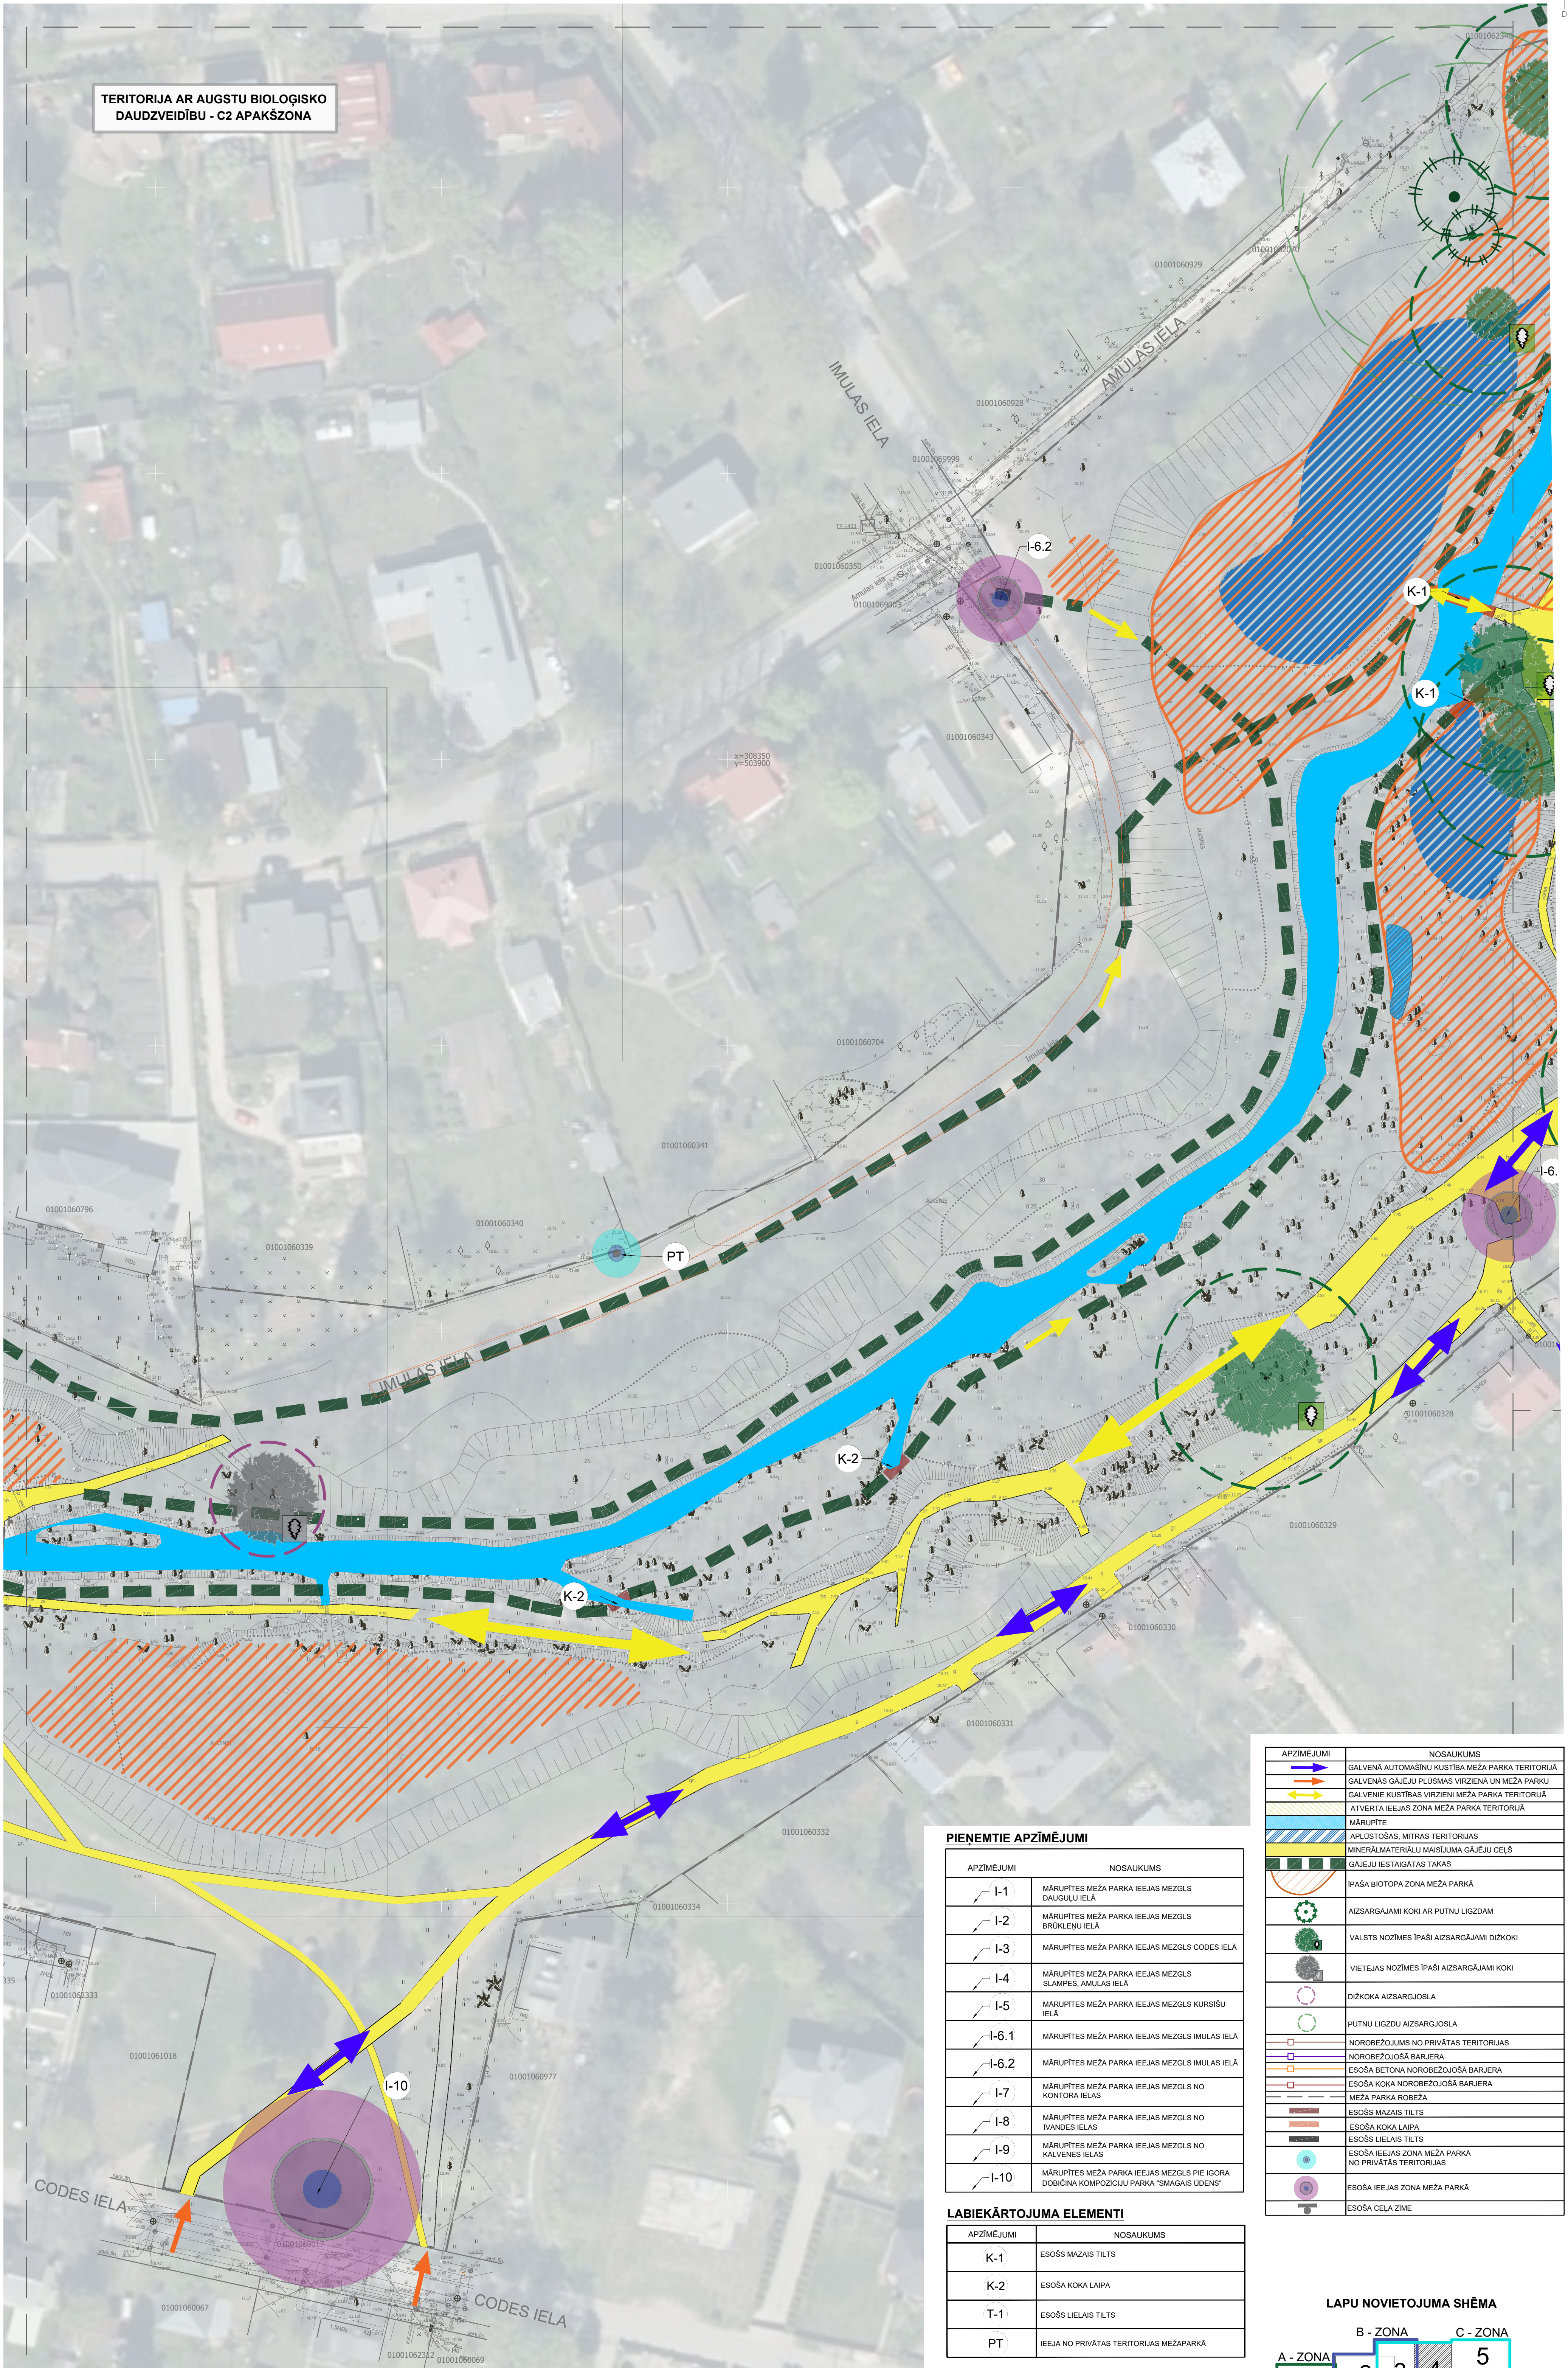

TERITORĪJA AR AUGSTU BILOĢISKO
DAUDZVEIDĪBU - C2 APAKŠZONA

PIENĒMTIE APZĪMĒJUMI

APZĪMĒJUMI	NOSAUKUMS
I-1	MĀRUPĪTES MEŽA PARKA IEEJAS MEZGLS DAUGULU IELĀ
I-2	MĀRUPĪTES MEŽA PARKA IEEJAS MEZGLS BRŪKLEŅU IELĀ
I-3	MĀRUPĪTES MEŽA PARKA IEEJAS MEZGLS CODES IELĀ
I-4	MĀRUPĪTES MEŽA PARKA IEEJAS MEZGLS SLAMPES, AMULAS IELĀ
I-5	MĀRUPĪTES MEŽA PARKA IEEJAS MEZGLS KURSIŠU IELĀ
I-6.1	MĀRUPĪTES MEŽA PARKA IEEJAS MEZGLS IMULAS IELĀ
I-6.2	MĀRUPĪTES MEŽA PARKA IEEJAS MEZGLS IMULAS IELĀ
I-7	MĀRUPĪTES MEŽA PARKA IEEJAS MEZGLS NO KONTORA IELAS
I-8	MĀRUPĪTES MEŽA PARKA IEEJAS MEZGLS NO IVANDES IELAS
I-9	MĀRUPĪTES MEŽA PARKA IEEJAS MEZGLS NO KALVENES IELAS
I-10	MĀRUPĪTES MEŽA PARKA IEEJAS MEZGLS PIE IGORĀ DOBIČINA KOMPOZĪCIJU PARKA "SMAGĀIS ŪDENS"

LABĪEKĀRTOJUMA ELEMENTI

APZĪMĒJUMI	NOSAUKUMS
K-1	ESOŠA MAZĀIS TILTS
K-2	ESOŠA KOKA LAIPA
T-1	ESOŠS LIELĀIS TILTS
PT	IEEJA NO PRIVĀTAS TERITORIJAS MEŽPARKĀ

APZĪMĒJUMI	NOSAUKUMS
	GALVENĀ AUTOMAŠĪNU KUSTĪBA MEŽA PARKA TERITORIJĀ
	GALVENĀS GĀJĒJU PĻŪSMAS VIRZIENĀ UN MEŽA PARKU
	GALVENIE KUSTĪBAS VIRZIENI MEŽA PARKA TERITORIJĀ
	ATVERTA IEEJAS ZONA MEŽA PARKA TERITORIJĀ
	MĀRUPĪTE
	APĻŪSTOŠAS, MITRAS TERITORIJAS
	MINERALMATERĪĻU MAISIJUMA GĀJĒJU CEĻS
	GĀJĒJU IESTAIĢĀTAS TAKAS
	IPĀŠĀ BIOTOPA ZONA MEŽA PARKĀ
	AIZSARGĀJAMI KOKI AR PUTŅU LIGZDĀM
	VALSTS NOZĪMES IPĀŠI AIZSARGĀJAMI DIŽKOKI
	VIETĒJAS NOZĪMES IPĀŠI AIZSARGĀJAMI KOKI
	DIŽKOKA AIZSARGJOSĻA
	PUTŅU LIGZDU AIZSARGJOSĻA
	NORobežojums no PRIVĀTAS TERITORIJAS
	NORobežojošā BARJERA
	ESOŠĀ BETONA NORobežojošā BARJERA
	ESOŠĀ KOKA NORobežojošā BARJERA
	MEŽA PARKA ROBEŽĀ
	ESOŠS MAZĀIS TILTS
	ESOŠĀ KOKA LAIPA
	ESOŠS LIELĀIS TILTS
	ESOŠĀ IEEJAS ZONA MEŽA PARKĀ NO PRIVĀTAS TERITORIJAS
	ESOŠĀ IEEJAS ZONA MEŽA PARKĀ
	ESOŠĀ CELĀ ZĪME

LAPU NOVĪETOJUMA SHĒMA