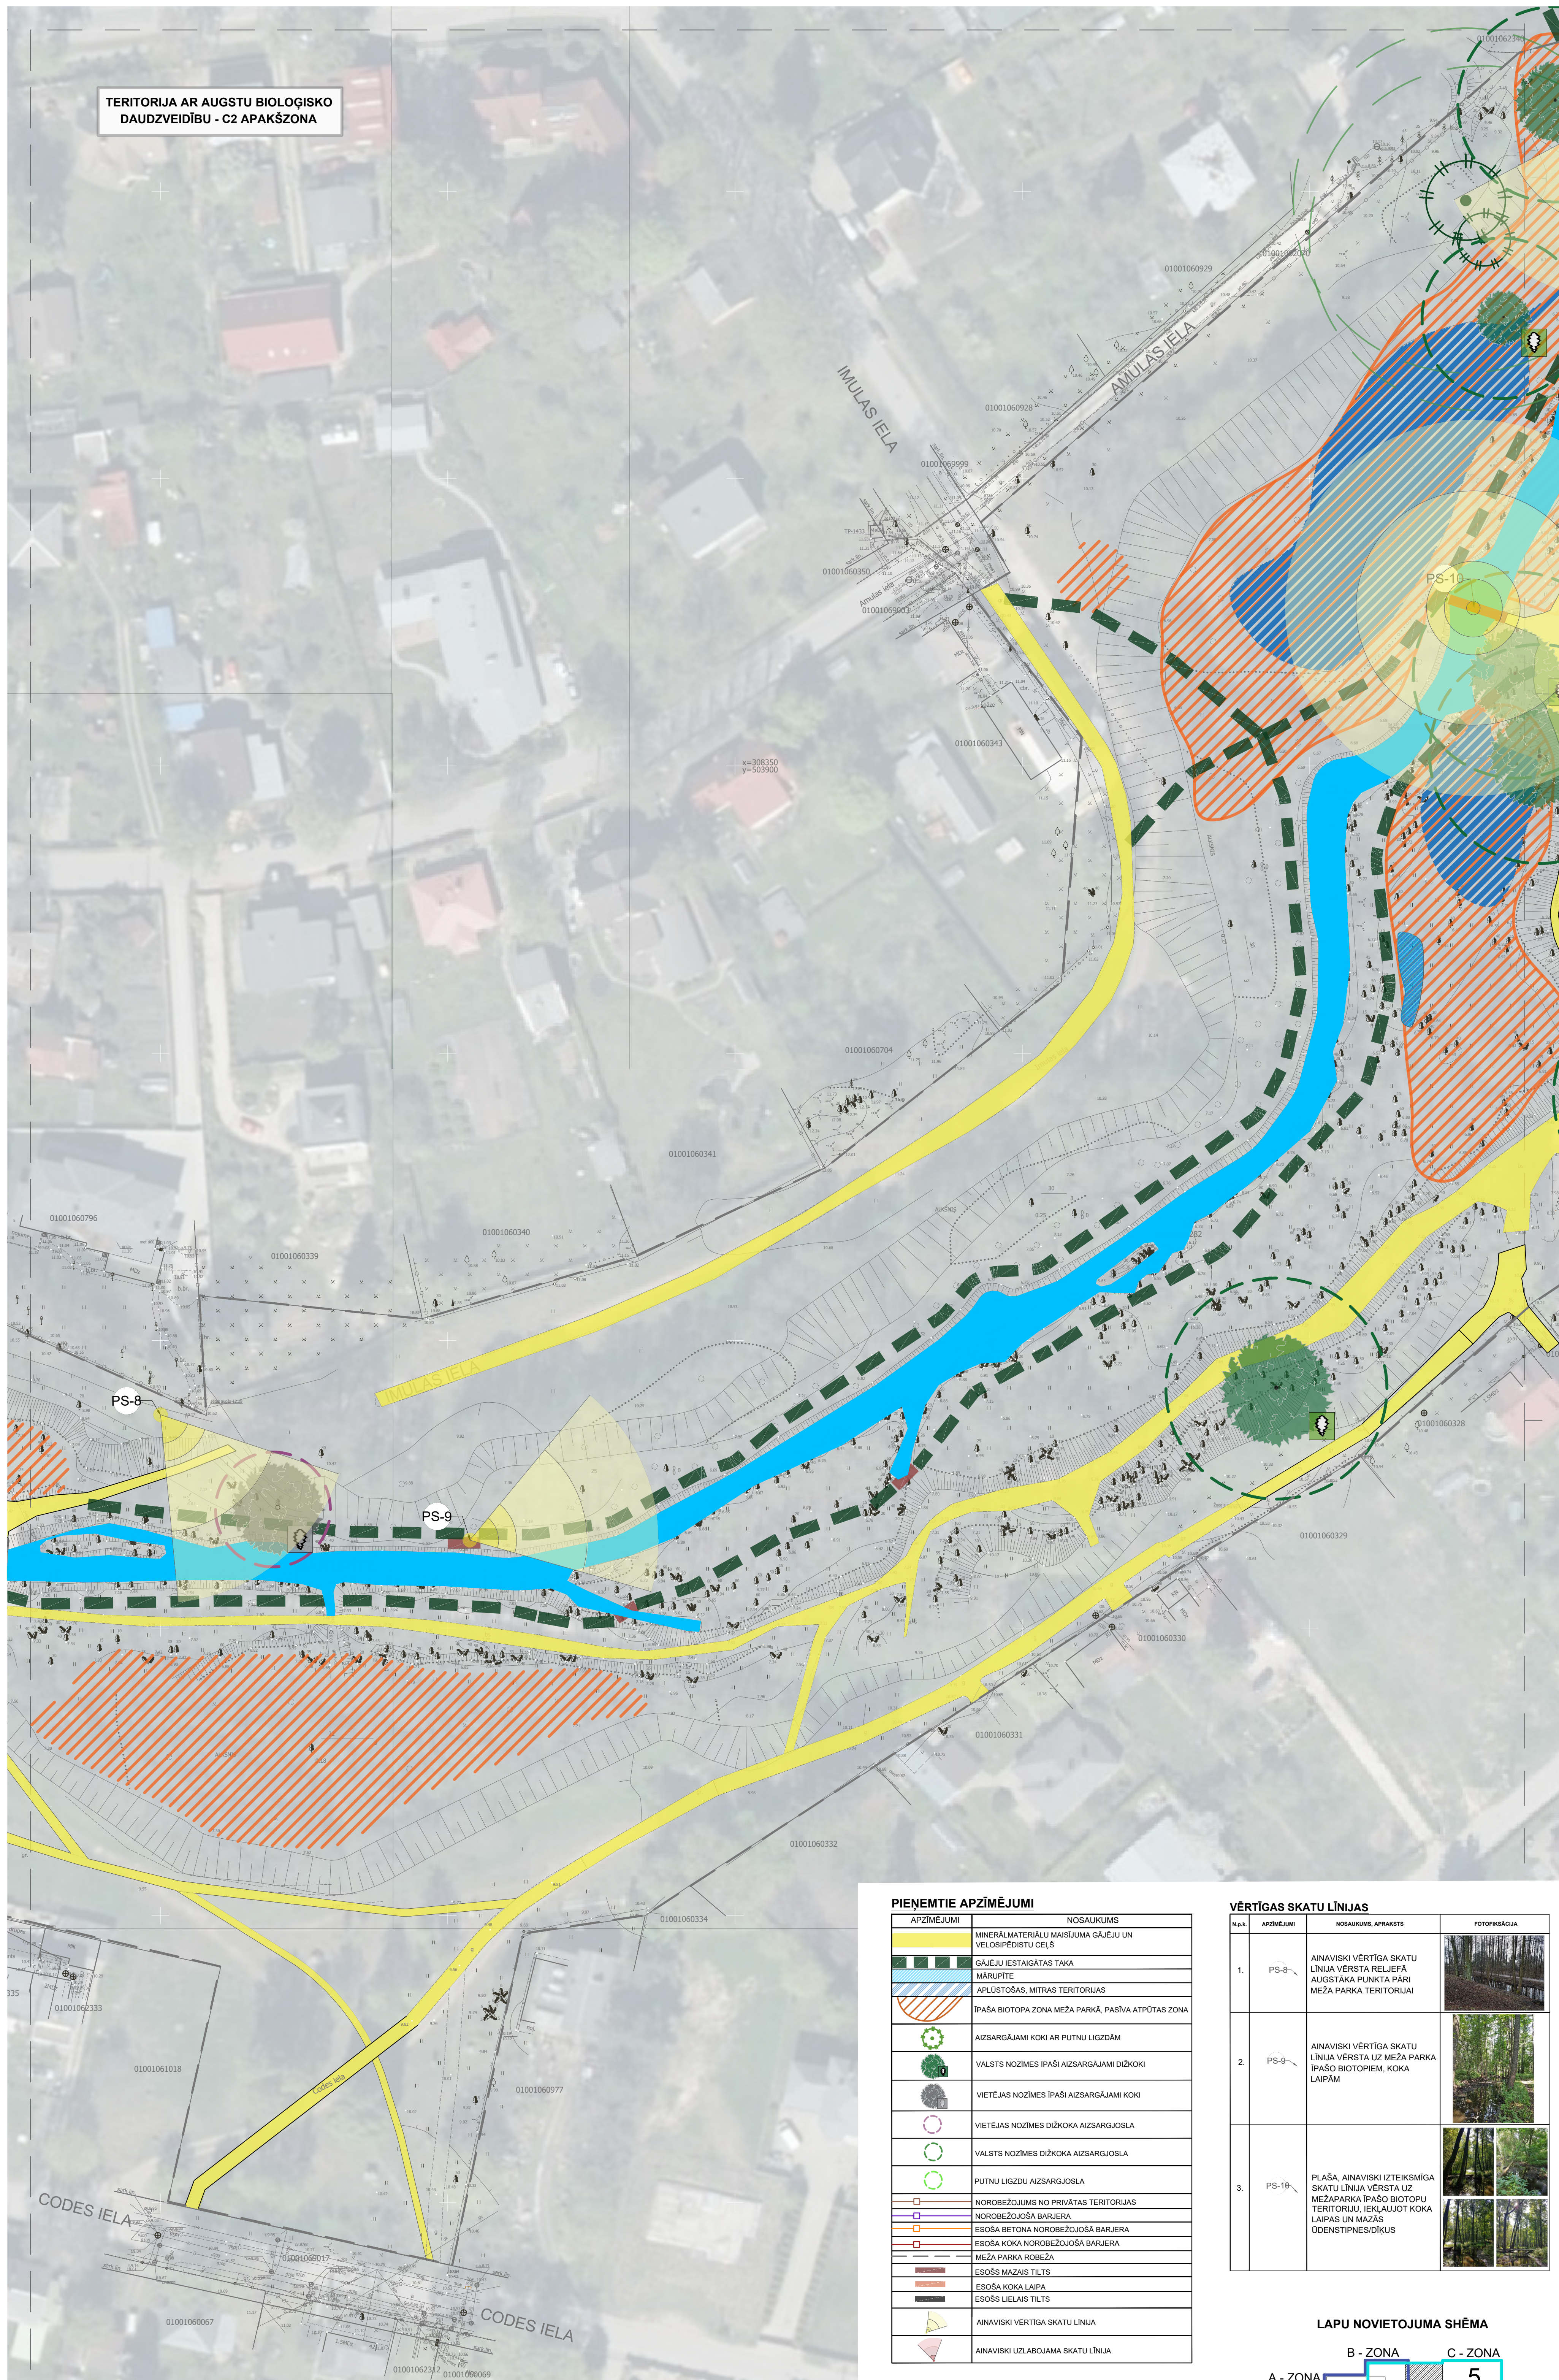

TERITORĪJA AR AUGSTU BILOĢISKO
DAUDZVEIDĪBU - C2 APAKŠZONA

PIENEMTIE APZĪMĒJUMI

APZĪMĒJUMI	NOŠAUKUMS
	MINERĀL MATERIĀLU MAISIJUMA GĀJEJU UN VELOSIPEDISTU CEĻS
	GĀJEJU IESTAIĢĀTAS TAKA
	MĀRUPĪTE
	APĻŪSTOŠAS, MITRAS TERITORĪJAS
	IPAŠO BIOTOPA ZONA MEŽA PARKĀ, PASĪVA ATPŪTAS ZONA
	AIZSARGĀJAMI KOKI AR PUTŅU LIGZDĀM
	VALSTS NOZĪMES IPAŠI AIZSARGĀJAMI DĪŽKOKI
	VIETĒJAS NOZĪMES IPAŠI AIZSARGĀJAMI KOKI
	VIETĒJAS NOZĪMES DĪŽKOKA AIZSARGĀJOSLA
	VALSTS NOZĪMES DĪŽKOKA AIZSARGĀJOSLA
	PUTŅU LIGZDŪ AIZSARGĀJOSLA
	NORBEŽOJUMS NO PRIVĀTAS TERITORĪJAS
	NORBEŽOJOSA BARJERA
	ESOSA BETONA NORBEŽOJOSA BARJERA
	ESOSA KOKA NORBEŽOJOSA BARJERA
	MEŽA PARKA ROBEŽA
	ESOSA KOKA LAIPA
	ESOSA LIELAIS TILTS
	AINAVISKI VĒRTĪGAS SKATU LĪNIJA
	AINAVISKI UZĻABOJAMA SKATU LĪNIJA

VĒRTĪGAS SKATU LĪNIJAS

N.Ē.K.	APZĪMĒJUMI	NOŠAUKUMS, APRAKSTS	FOTOFIKSĀCIJA
1.	PS-8	AINAVISKI VĒRTĪGAS SKATU LĪNIJA VĒRSTA REĻEJĀ AUGSTĀKA PUNKTA PĀRI MEŽA PARKA TERITORĪJAI	
2.	PS-9	AINAVISKI VĒRTĪGAS SKATU LĪNIJA VĒRSTA UZ MEŽA PARKA IPAŠO BIOTOPĒM, KOKA LAIPĀM	
3.	PS-10	PLAŠA, AINAVISKI IZTEIKSMĪGA SKATU LĪNIJA VĒRSTA UZ MEŽA PARKA IPAŠO BIOTOPU TERITORĪJU, IEKĻAUJOT KOKA LAIPAS UN MAZĀS DĒNSTĪPNES/DĪKUS	

LAPU NOVĪETOJUMA SHĒMA