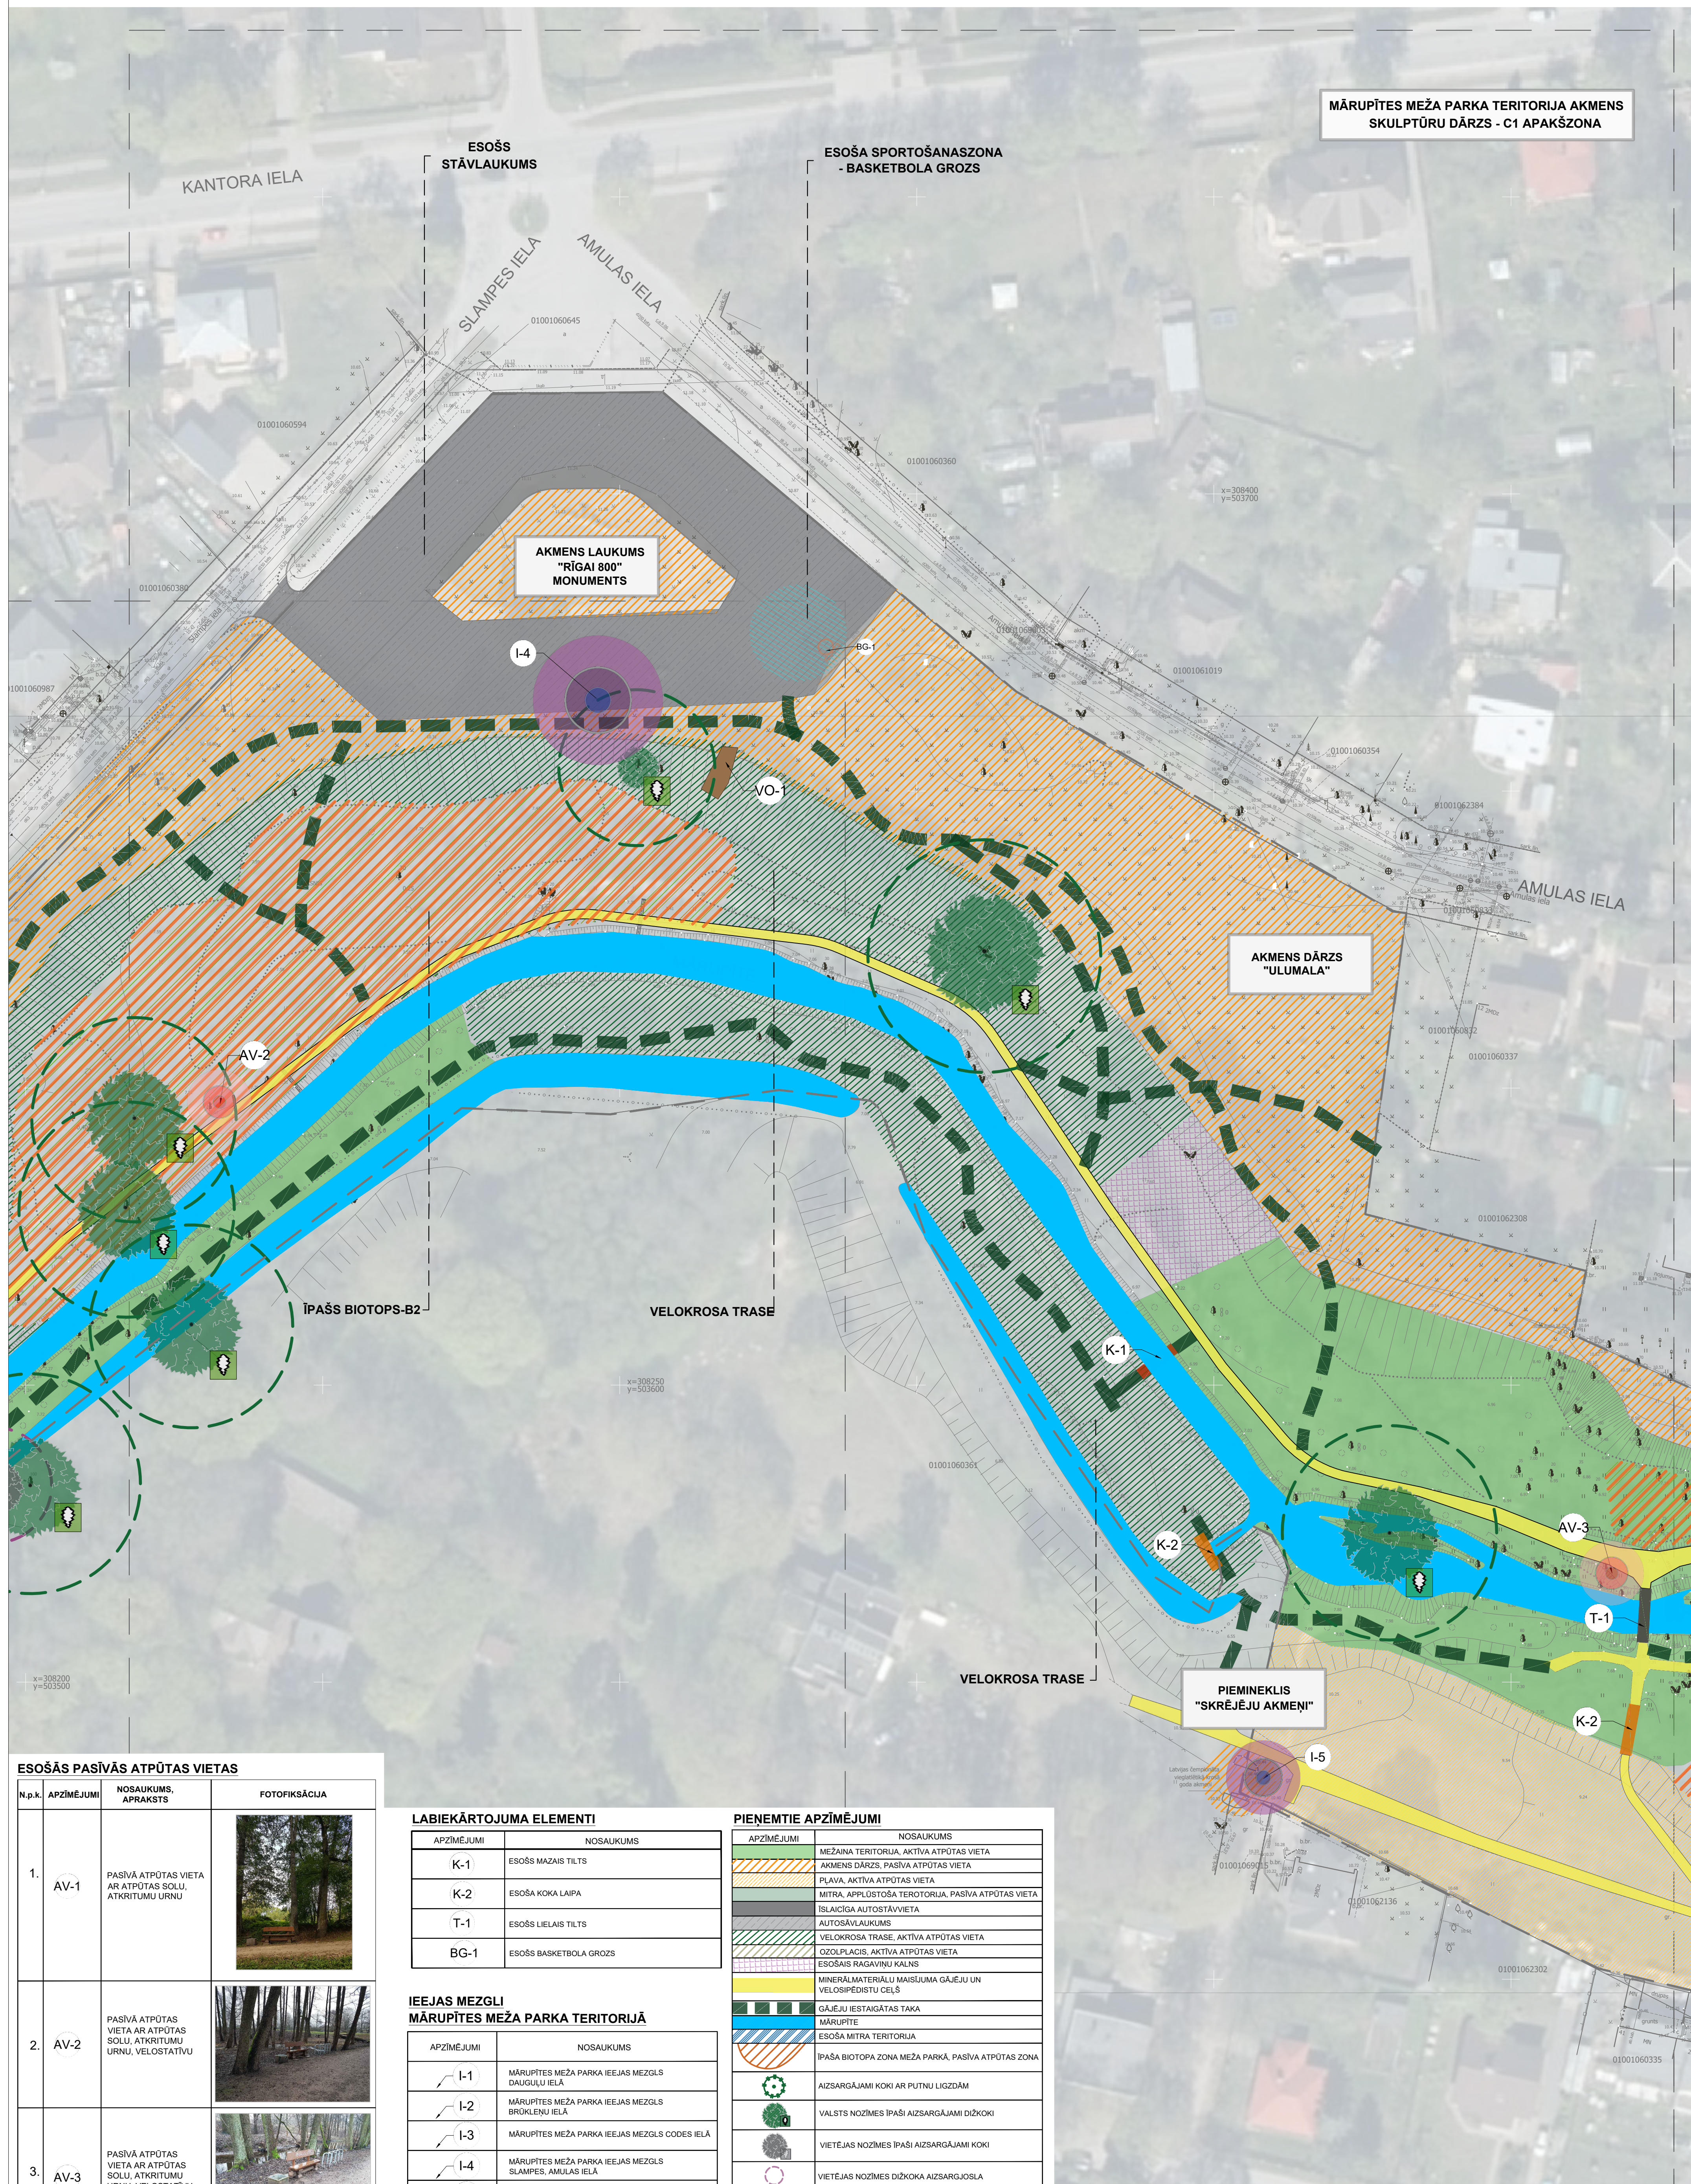

MĀRUPĪTES MEŽA PARKA TERITORIJĀ AKMENS
SKULPTŪRU DĀRZS - C1 APAKŠZONA

ESOŠĀS PASĪVĀS ATPŪTAS VIETAS

N.p.k.	APZĪMĒJUMI	NOSAUKUMS, APRAKSTS	FOTOFIKSĀCIJA
1.	AV-1	PASĪVĀ ATPŪTAS VIETA AR ATPŪTAS SĒLI, ATKRITUMU URŅU	
2.	AV-2	PASĪVĀ ATPŪTAS VIETA AR ATPŪTAS SĒLI, ATKRITUMU URŅU, VELOSTĀTVU	
3.	AV-3	PASĪVĀ ATPŪTAS VIETA AR ATPŪTAS SĒLI, ATKRITUMU URŅU, VELOSTĀTVU	
4.	AV-4	PASĪVĀ ATPŪTAS VIETA AR ATPŪTAS SĒLI, ATKRITUMU URŅU	
5.	VO-1	VIDES OBJEKTS - NOLŪZIS DĪZKOKS	

LABIEKĀRTOJUMA ELEMENTI

APZĪMĒJUMI	NOSAUKUMS
K-1	ESOŠS MAZĀIS TILTS
K-2	ESOŠĀ KOKA LAIPA
T-1	ESOŠS LIELAIS TILTS
BG-1	ESOŠS BASKETBOLA GROZS

**IEEJAS MEZGLI
MĀRUPĪTES MEŽA PARKA TERITORIJĀ**

APZĪMĒJUMI	NOSAUKUMS
I-1	MĀRUPĪTES MEŽA PARKA IEEJAS MEZGLS DAUGULU IELĀ
I-2	MĀRUPĪTES MEŽA PARKA IEEJAS MEZGLS BROKLENU IELĀ
I-3	MĀRUPĪTES MEŽA PARKA IEEJAS MEZGLS CODES IELĀ
I-4	MĀRUPĪTES MEŽA PARKA IEEJAS MEZGLS SLAMPES, AMULAS IELĀ
I-5	MĀRUPĪTES MEŽA PARKA IEEJAS MEZGLS KURSĪŠU IELĀ
I-6.1	MĀRUPĪTES MEŽA PARKA IEEJAS MEZGLS IMULAS IELĀ
I-6.2	MĀRUPĪTES MEŽA PARKA IEEJAS MEZGLS IMULAS IELĀ
I-7	MĀRUPĪTES MEŽA PARKA IEEJAS MEZGLS NO KANTORA IELAS
I-8	MĀRUPĪTES MEŽA PARKA IEEJAS MEZGLS NO IVANDES IELAS
I-9	MĀRUPĪTES MEŽA PARKA IEEJAS MEZGLS NO KALVENES IELAS
PT	IEEJA NO PRIVĀTAS TERITORIJAS MEŽA PARKĀ

PIENEMTIE APZĪMĒJUMI

APZĪMĒJUMI	NOSAUKUMS
	MEŽAINA TERITORIJĀ, AKTĪVĀ ATPŪTAS VIETA
	AKMENS DĀRZS, PASĪVĀ ATPŪTAS VIETA
	PLĀVA, AKTĪVĀ ATPŪTAS VIETA
	MITRA, APPLŪŠOŠĀ TERITORIJĀ, PASĪVĀ ATPŪTAS VIETA
	ISLAICĪGA AUTOSTĀVVIETA
	AUTOSĀVLĀUKUMS
	VELOKROSA TRASE, AKTĪVĀ ATPŪTAS VIETA
	OZOLPLACIS, AKTĪVĀ ATPŪTAS VIETA
	ESOŠĀIS RAGAVIŅU KALNS
	MINERĀLMATERĪĻU MAISIUMA GĀJĒJU UN VELOSIPĒDĪSTU CEĻŠ
	GĀJĒJU IESTĀIGĀTĀS TAKA
	MĀRUPĪTE
	ESOŠĀ MITRA TERITORIJĀ
	ĪPAŠĀ BIOTOPA ZONA MEŽA PARKĀ, PASĪVĀ ATPŪTAS ZONA
	AIZSARGĀJAMI KOKI AR PUTŅU LIGZDĀM
	VALSTS NOZĪMES ĪPAŠI AIZSARGĀJAMI DĪZKOKI
	VIETĒJAS NOZĪMES ĪPAŠI AIZSARGĀJAMI KOKI
	VIETĒJAS NOZĪMES DĪZKOKA AIZSARGĀJOSĻA
	VALSTS NOZĪMES DĪZKOKA AIZSARGĀJOSĻA
	PUTŅU LIGZDU AIZSARGĀJOSĻA
	NORBEŽOJUMS NO PRIVĀTAS TERITORIJAS
	NORBEŽOJOSĀ BARJERA
	ESOŠĀ BETONA NORBEŽOJOSĀ BARJERA
	ESOŠĀ KOKA NORBEŽOJOSĀ BARJERA
	MEŽA PARKA ROBEŽĀ
	ESOŠS MAZĀIS TILTS
	ESOŠĀ KOKA LAIPA
	ESOŠS LIELAIS TILTS
	ESOŠĀ IEEJAS ZONA MEŽA PARKĀ NO PRIVĀTAS TERITORIJAS
	ESOŠĀ PASĪVĀ ATPŪTAS VIETA AR SĒLIŅU
	IEEJAS MEZGLS MEŽA PARKA TERITORIJĀ
	ESOŠS BASKETBOLA GROZS
	ESOŠĀ BASKETBOLA SPĒĻŠANAS ZONA

LAPU NOVĪETOJUMA SHĒMA