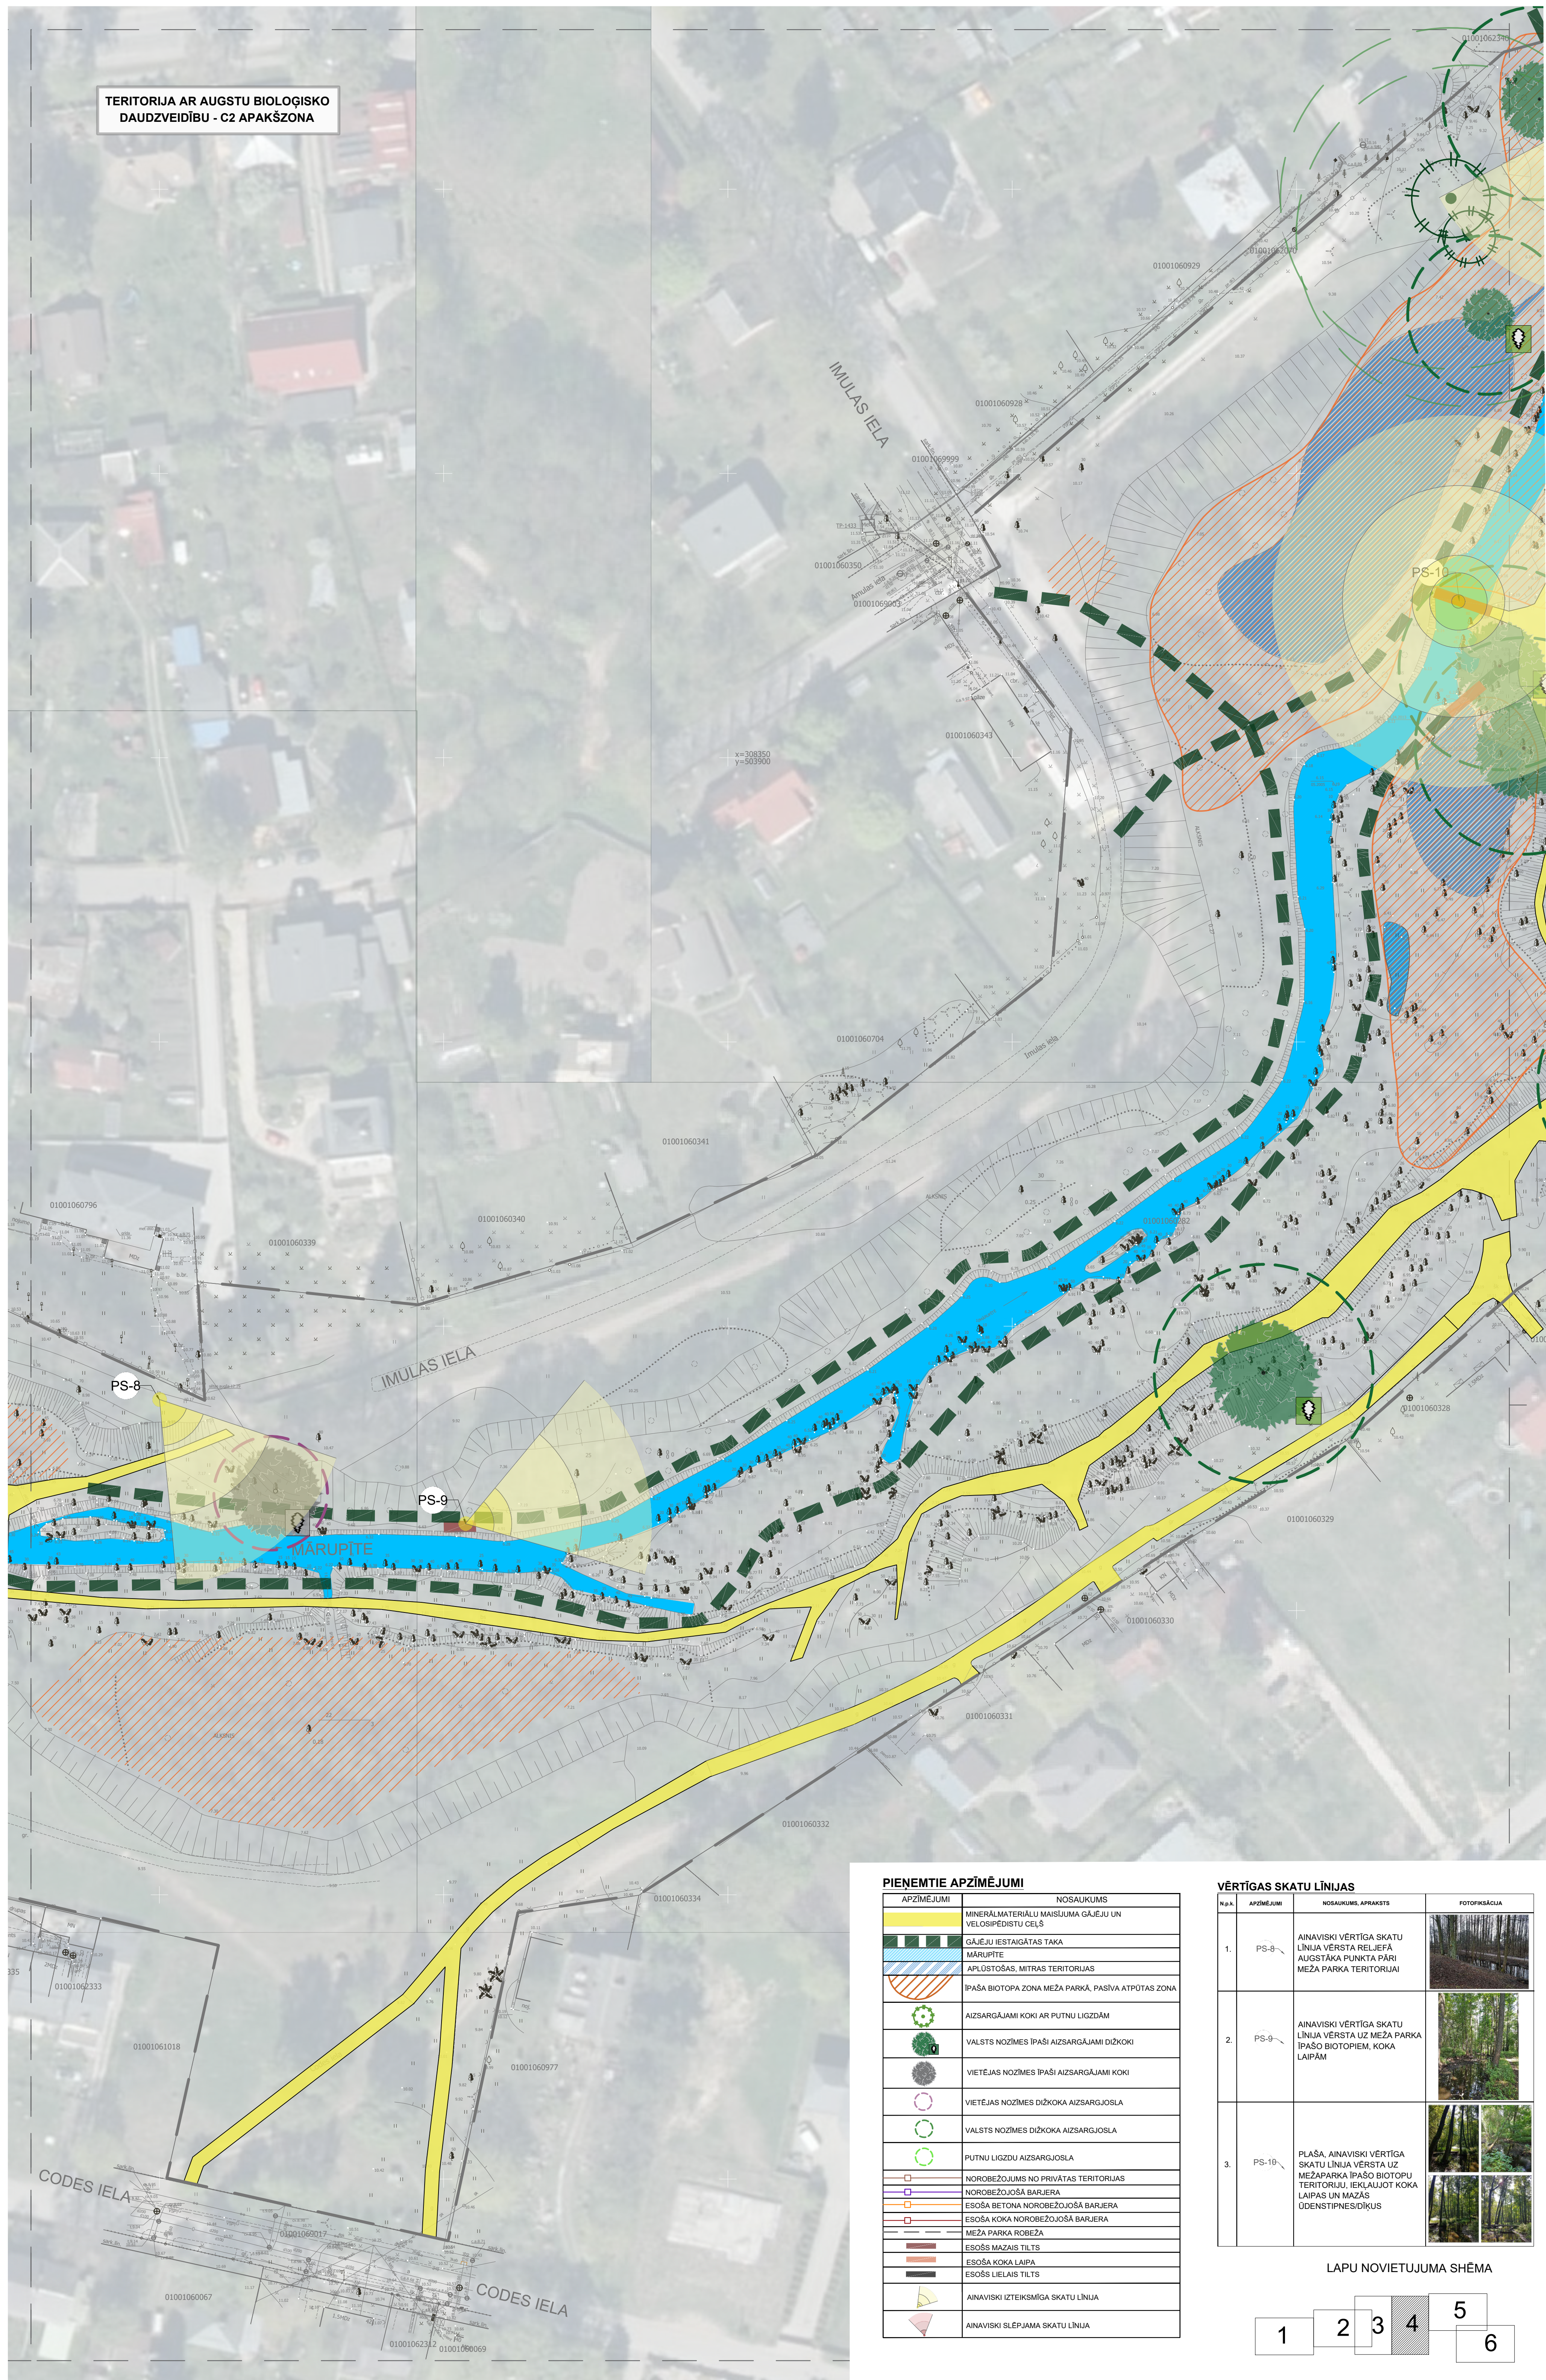

TERITORĪJA AR AUGSTU BILOĢISKO
DAUDZVEIDĪBU - C2 APAKŠZONA

PIENĒMTIE APZĪMĒJUMI

APZĪMĒJUMS	NOSAUKUMS
	MINERĀLMATERĀLU MAISIJUMA GĀJĒJU UN VELOSIPEDISTU ĢEĻŠ
	GĀJĒJU IESTAIGĀTAS TAKA
	MĀRUPĪTE
	APLŪŠTOSĀS, MITRAS TERITORĪJAS
	ĪPAŠA BIOTOPIA ZONA MEŽA PARKĀ, PASĪVA ATPŪTAS ZONA
	AIZSARGĀJAMI KOKI AR PUTŅU LIGZDĀM
	VALSTS NOZĪMES ĪPAŠI AIZSARGĀJAMI DIŽKOKI
	VĪETĒJAS NOZĪMES ĪPAŠI AIZSARGĀJAMI KOKI
	VĪETĒJAS NOZĪMES DIŽKOKA AIZSARGĀJOSLA
	VALSTS NOZĪMES DIŽKOKA AIZSARGĀJOSLA
	PUTŅU LIGZDU AIZSARGĀJOSLA
	NOROBEŽOJUMS NO PRIVĀTAS TERITORĪJAS
	NOROBEŽOJOSĀ BARJERA
	ESOŠA BETONA NOROBEŽOJOSĀ BARJERA
	ESOŠA KOKA NOROBEŽOJOSĀ BARJERA
	MEŽA PARKA ROBEŽA
	ESOŠS MAZĀIS TILTS
	ESOŠS KOKA LAIPA
	ESOŠS LIELĀIS TILTS
	AINAVISKI IZTEIKSMĪGA SKATU LĪNIJA
	AINAVISKI SĻĒPĀMA SKATU LĪNIJA

VĒRTĪGAS SKATU LĪNIJAS

Nr.k.	APZĪMĒJUMS	NOSAUKUMS, APRAKSTS	FOTOFIKSĀCIJA
1.	PS-9	AINAVISKI VĒRTĪGA SKATU LĪNIJA VĒRSTA UZ AUGSTĀKA PUNKTA PĀRI MEŽA PARKA TERITORĪJAI	
2.	PS-9	AINAVISKI VĒRTĪGA SKATU LĪNIJA VĒRSTA UZ MEŽAPARKA ĪPAŠO BIOTOPIEM, KOKA LAIPĀM	
3.	PS-10	PLAŠĀ, AINAVISKI VĒRTĪGA SKATU LĪNIJA VĒRSTA UZ MEŽAPARKA ĪPAŠO BIOTOPIU TERITORĪJU, IEKĻAUJOT KOKA LAIPAS UN MAZĀS ŪDENSTĪPNES/DIŽKUS