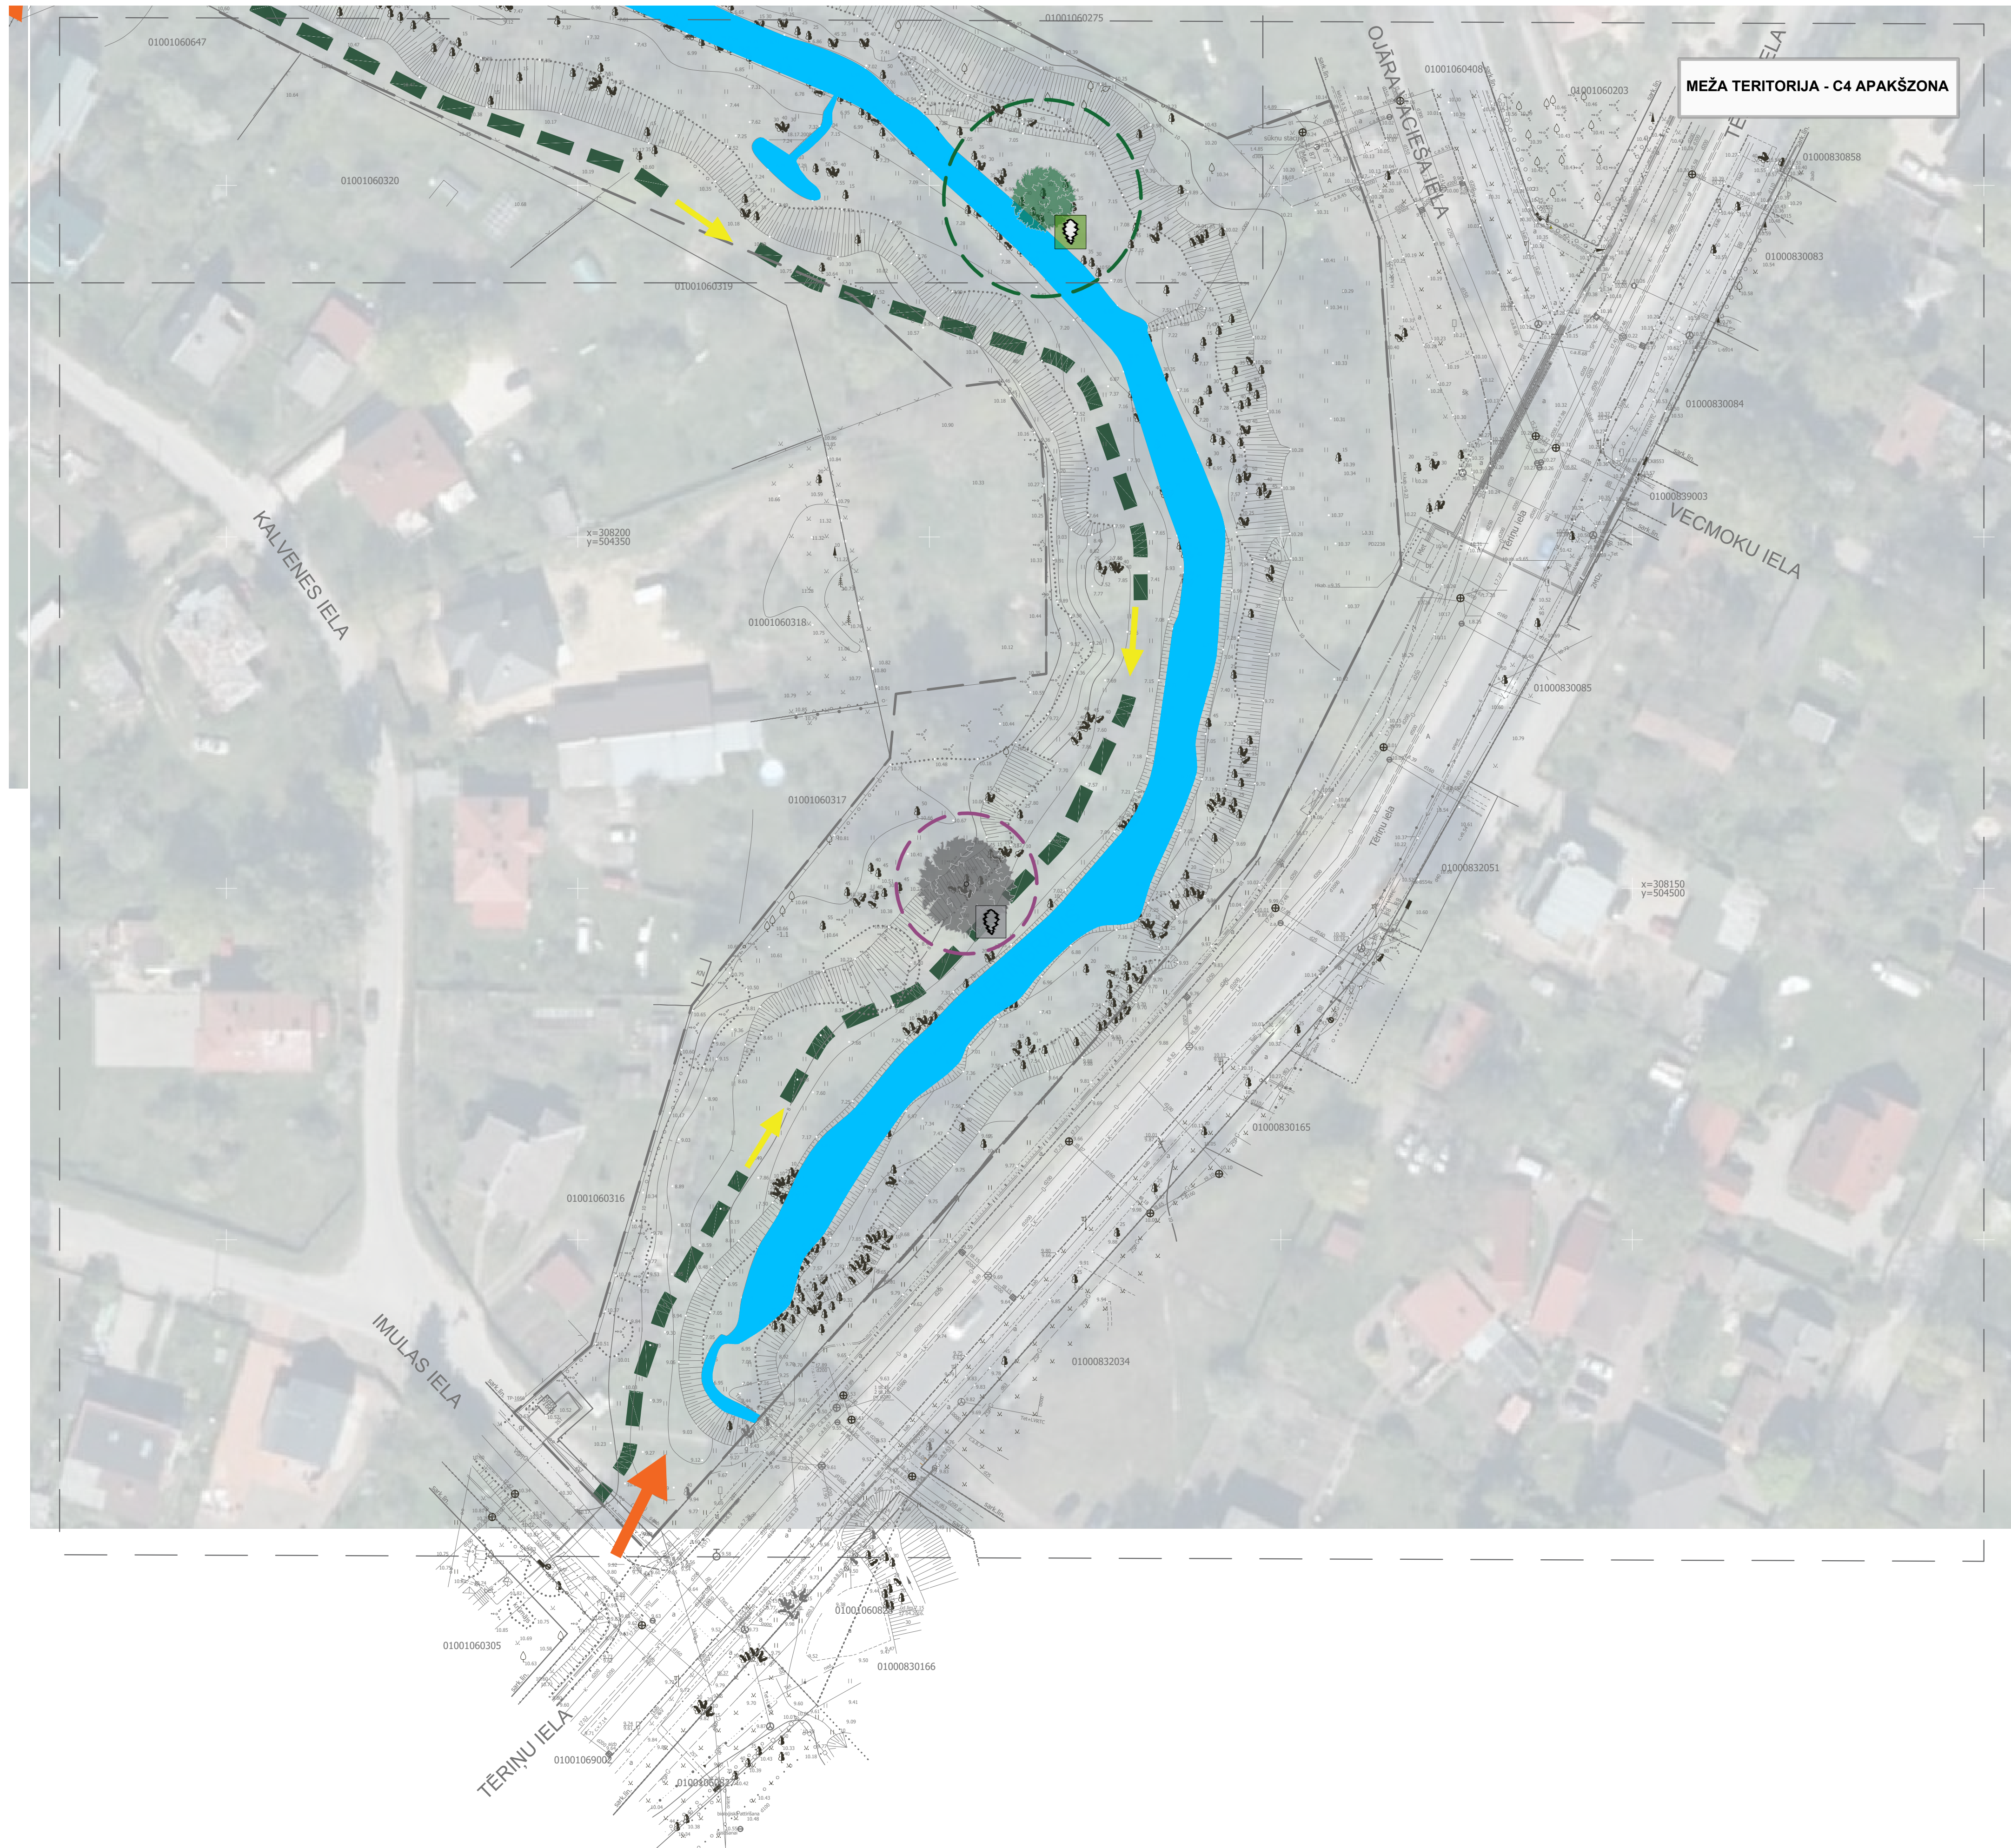

LABĪEKĀRTOJUMA ELEMENTI

APZĪMĒJUMI	NOSAIKUMS
	ESOŠS MAZSĀS TILTS
	ESOŠĀ KOKE LAIPA
	ESOŠS LIELĀS TILTS
	IEEJA NO PRIVĀTAS TERITORIJAS MEŽPARKĀ

LAPU NOVIETOJUMA SHĒMA

MĀRUPĪTES MEŽA PARKS
ESOŠĀS SITUĀCIJAS
KUSTĪBĪBĀNĀLĪZE
M 1:500