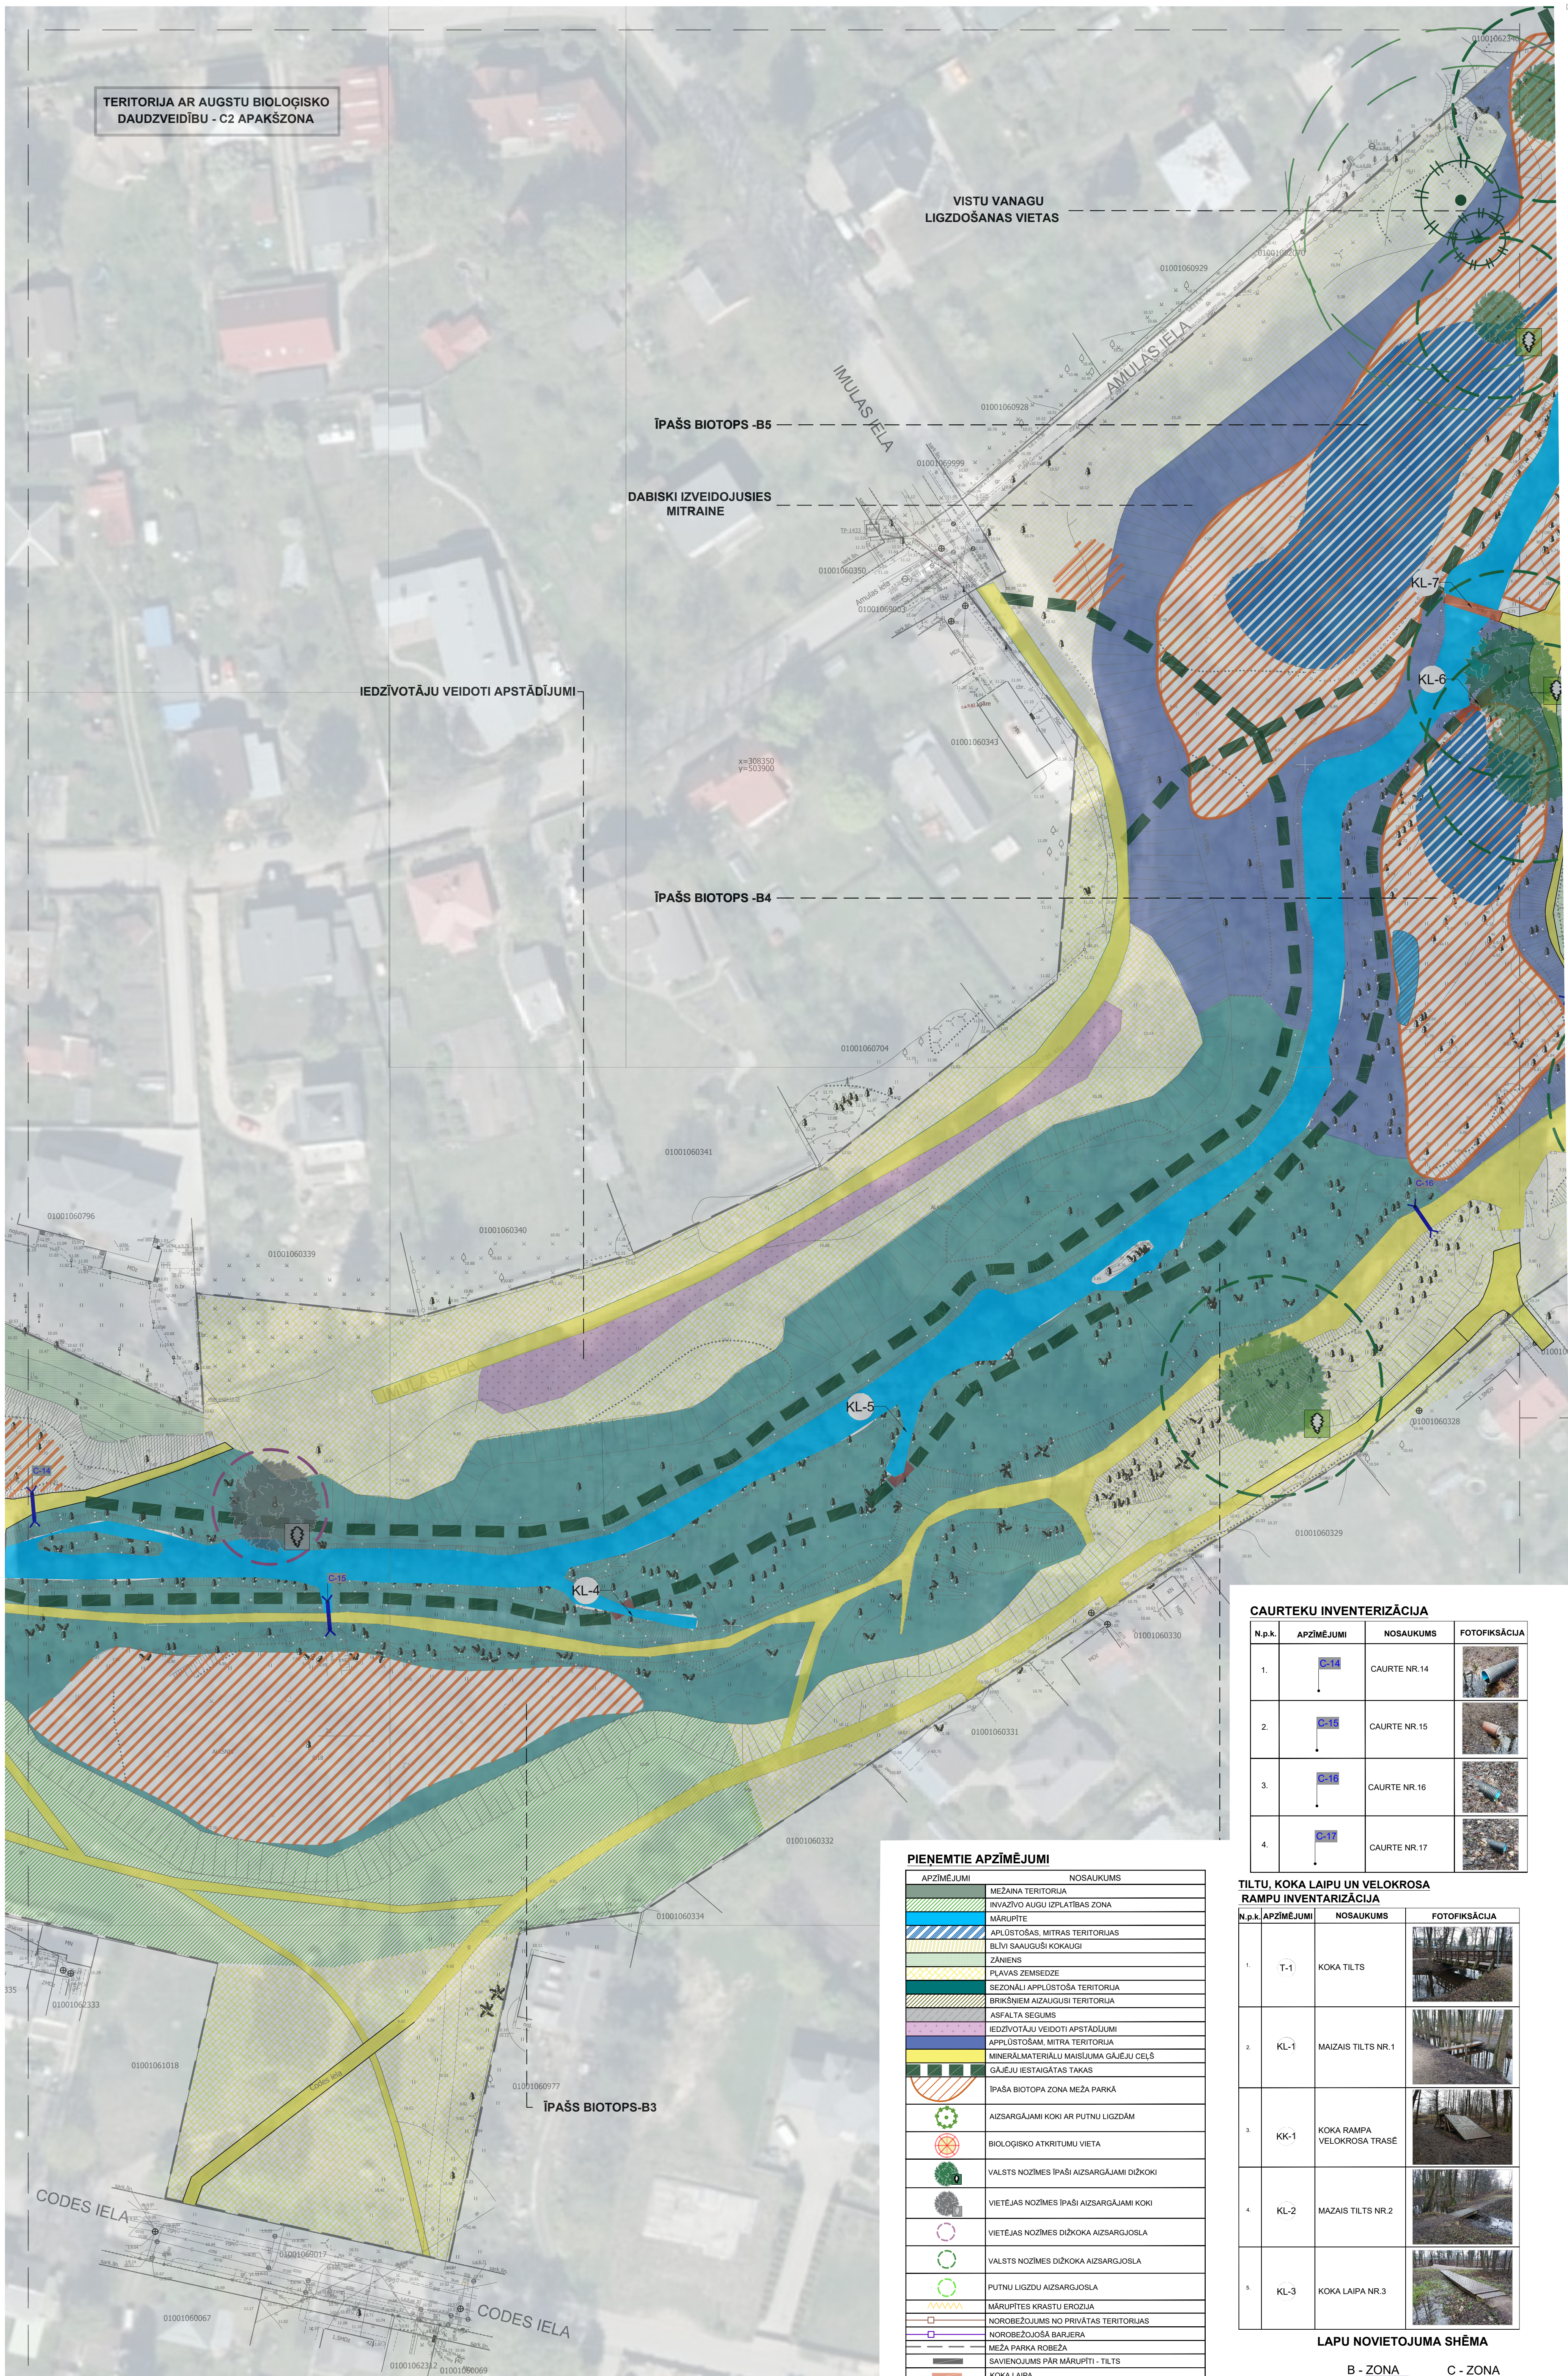

CAURTEKU INVENTARIZĀCIJA

N.p.k.	APZĪMĒJUMI	NOSAUKUMS	FOTOFIKSĀCIJA
1.		CAURTE NR. 14	
2.		CAURTE NR. 15	
3.		CAURTE NR. 16	
4.		CAURTE NR. 17	

PIENĒMTIE APZĪMĒJUMI

APZĪMĒJUMI	NOSAUKUMS
	MEŽAINA TERITORĒJA
	INVAZĪVO AUGU IZPLATĪBAS ZONA
	MĀRUPĪTE
	APLŪSTOŠAS, MITRAS TERITORIJAS
	BLĪVI SAAUGUŠI KOKAUGI
	ZĀNIENS
	PLAVAS ZEMSEDE
	SEZONĀLI APPLŪSTOŠA TERITORĒJA
	BRIKŠNĒM AIZAUGUŠI TERITORĒJA
	ASFALTA SEGUMS
	IEDZĪVOTĀJU VEIDOTI APSTĀDĪJUMI
	APPLŪSTOŠAM, MITRA TERITORĒJA
	MINERĀLMATERĪĻU MAISĪUMA GĀJĒJU CEĻŠ
	GĀJĒJU IESTAIĢĀTAS TAKAS
	ĪPAŠA BIOTOPA ZONA MEŽA PARKĀ
	AIZSARGĀJAMI KOKI AR PUTNĀJ LIGZDĀM
	BILOĢISKO ATKRITUMU VIETA
	VALSTS NOZĪMES ĪPAŠI AIZSARGĀJAMI DĪZKOKI
	VIETĒJAS NOZĪMES ĪPAŠI AIZSARGĀJAMI KOKI
	VIETĒJAS NOZĪMES DĪZKOKA AIZSARGĀJUMS
	VALSTS NOZĪMES DĪZKOKA AIZSARGĀJUMS
	PUTNĀJ LIGZDU AIZSARGĀJUMS
	MĀRUPĪTES KRĀSTU EROZIJA
	NORobežojums no PRIVĀTAS TERITORIJAS
	NORobežojums BĀRĒJĀ
	MEŽA PARKA ROBEŽA
	SAVIENOJUMS PĀR MĀRUPĪTEI - TILTS
	KOKA LAIPA
	CAURTEKA

TILTU, KOKA LAIPU UN VELOKROSA RAMPU INVENTARIZĀCIJA

N.p.k.	APZĪMĒJUMI	NOSAUKUMS	FOTOFIKSĀCIJA
1.		KOKA TILTS	
2.		MAZĀIS TILTS NR.1	
3.		KOKA RĀMPA VELOKROSA TRASE	
4.		MAZĀIS TILTS NR.2	
5.		KOKA LAIPA NR.3