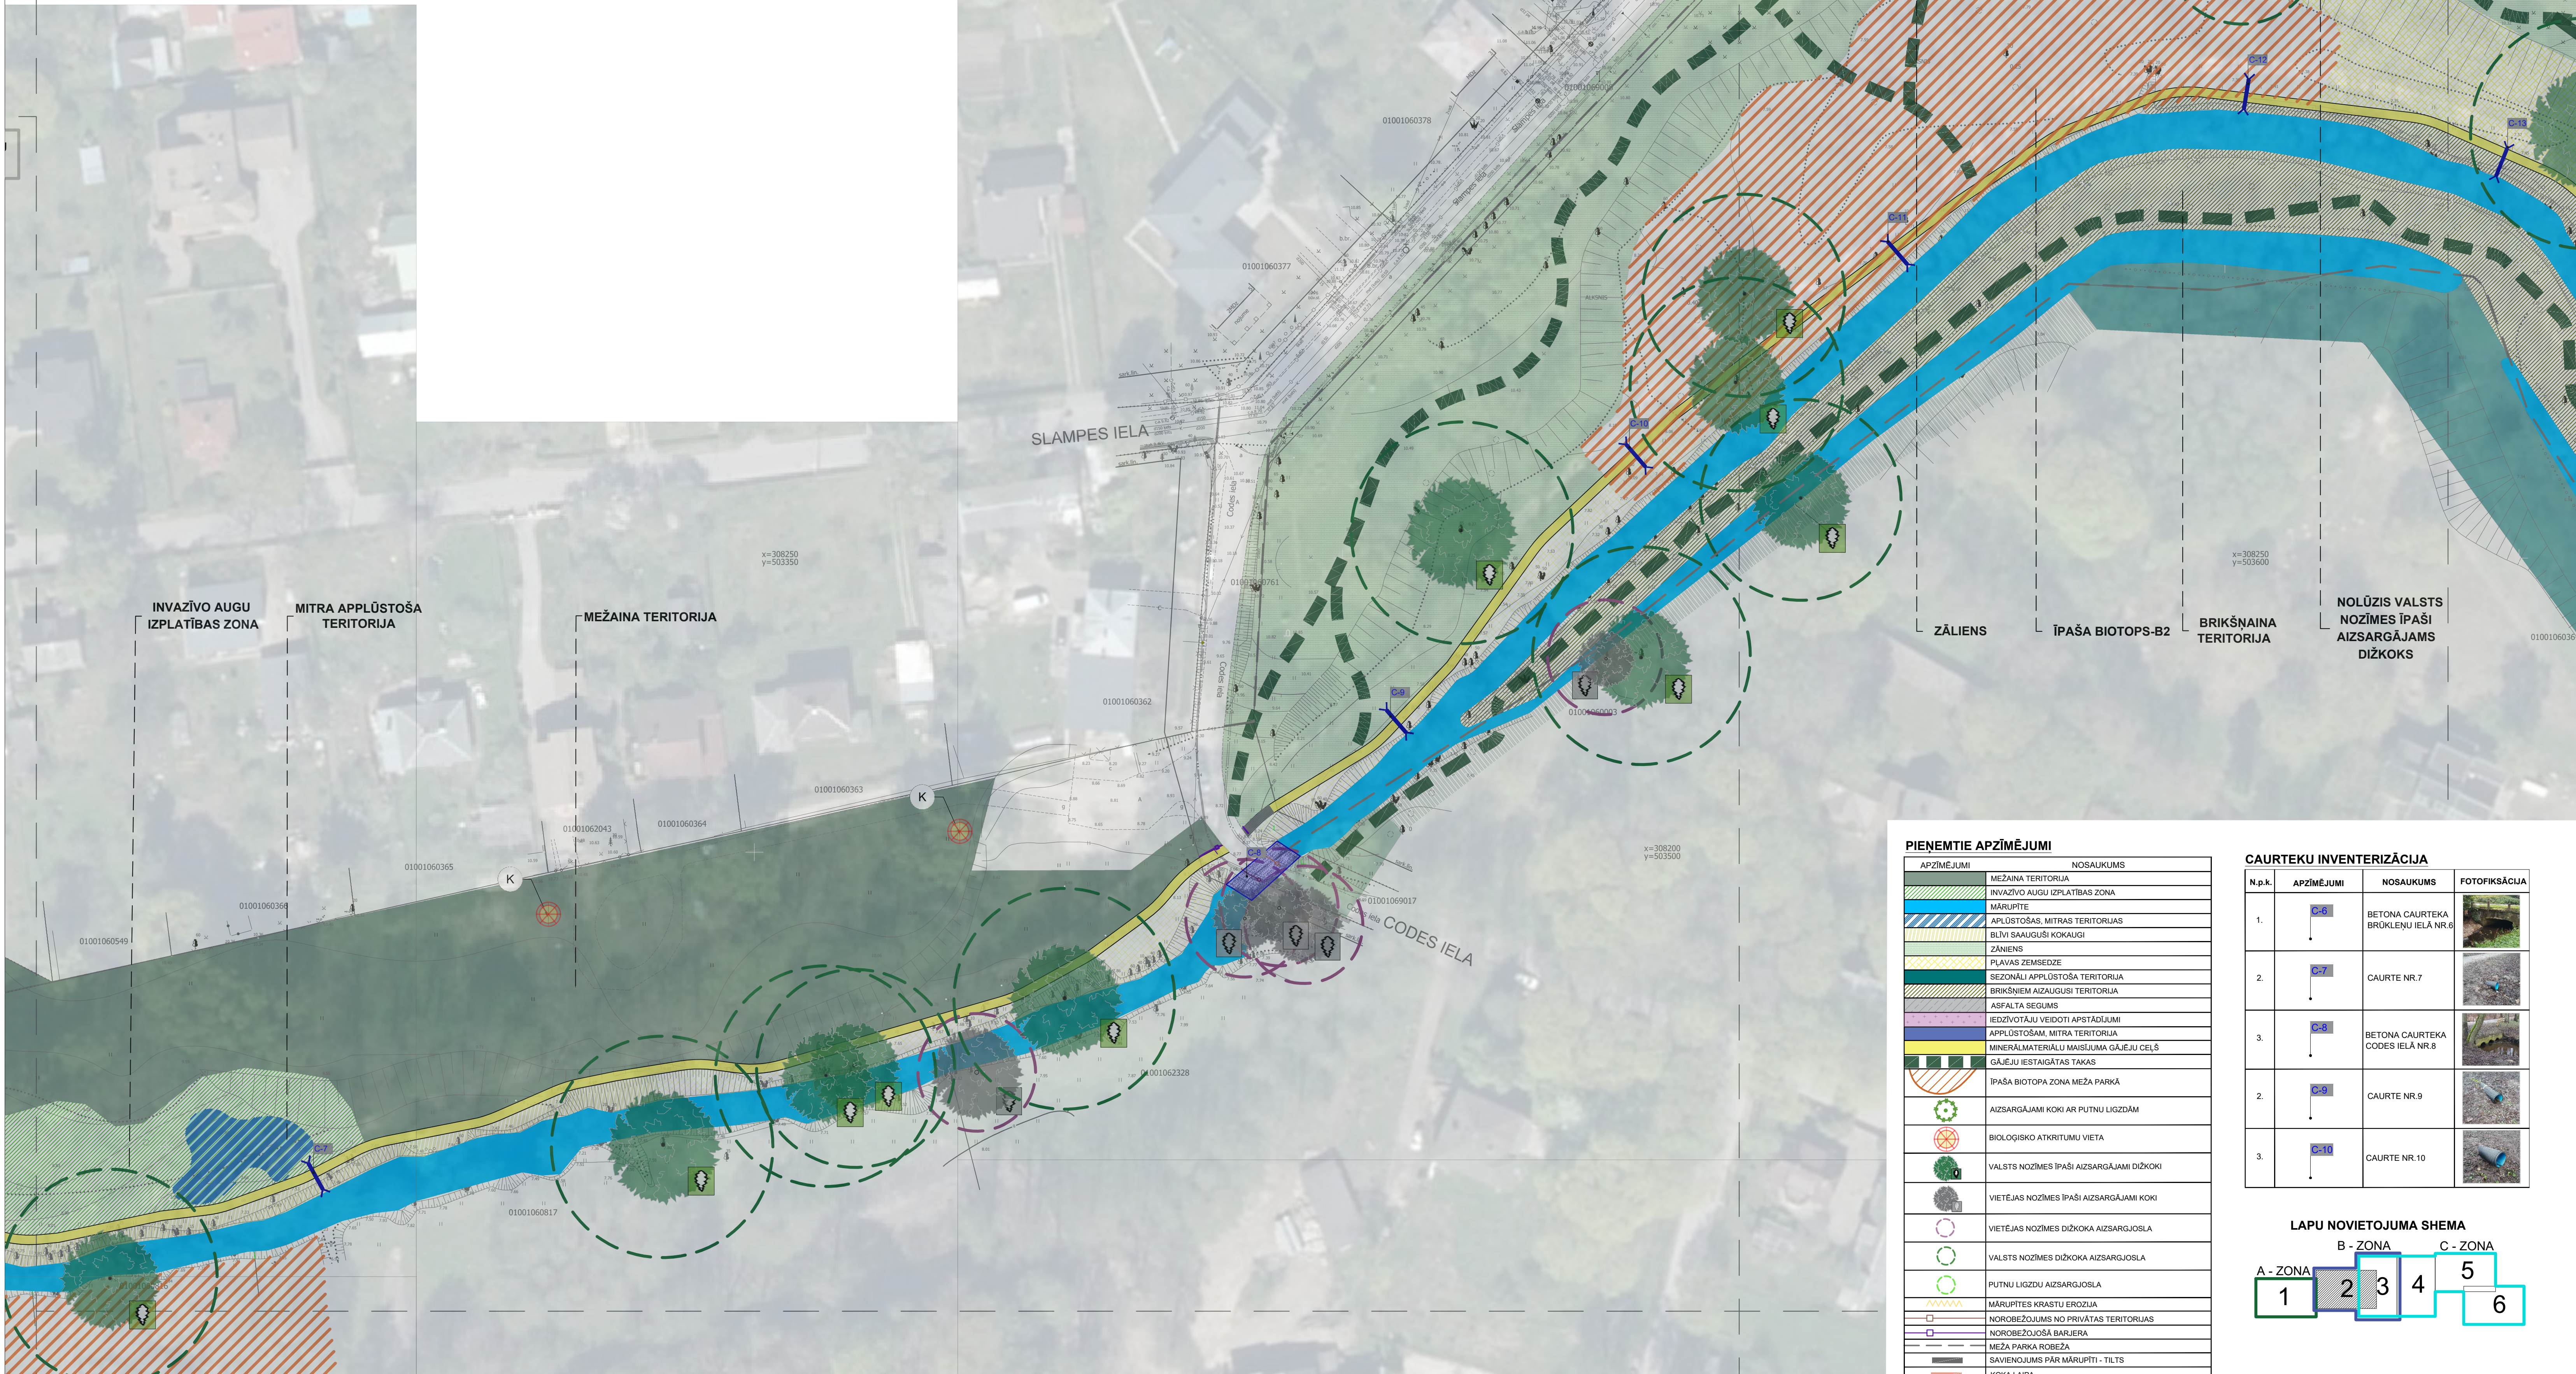

MEŽA PARKA TERITORIJA POSMĀ NO BRŪKLEŅU
LĪDZ CODES IELAI - B ZONA

INVAZĪVO AUGU
IZPLATĪBAS ZONA

MITRA APPLŪSTOŠĀ
TERITORIJĀ

MEŽAINA TERITORIJĀ

ZĀLIENS

ĪPAŠA BIOTOPS-B2

BRIKŠNAINA
TERITORIJĀ

NOLŪZIS VALSTS
NOZĪMES ĪPAŠI
AIZSARGĀJAMS
DIŽKOKS

PIENĒMTIE APZĪMĒJUMI

APZĪMĒJUMI	NOSAUKUMS
	MEŽAINA TERITORIJĀ
	INVAZĪVO AUGU IZPLATĪBAS ZONA
	MĀRUPĪTE
	APPLŪSTOŠĀS MITRAS TERITORIJĀS
	BLĪVI SAUGUŠI KOKAUGI
	ZĀNIENS
	PLĀVAS ZEMSEDE
	SEZONĀLI APPLŪSTOŠĀ TERITORIJĀ
	BRIKŠNĒMI AIZAUGUŠI TERITORIJĀ
	ASFALTA SEGUMS
	IEDZĪVOTĀJU VEIDOTI APSTĀDĪJUMI
	APPLŪSTOŠĀM MITRAS TERITORIJĀS
	MINERĀLMATERĀLU MĀSĪJUMA GĀJĒJU CEĻŠ
	GĀJĒJU IESTĀGĀTAS TAKAS
	ĪPAŠA BIOTOPA ZONA MEŽA PARKĀ
	AIZSARGĀJAMI KOKI AR PUTNU LIGZDĀM
	BIOLOĢISKO ATKRITUMU VIETA
	VALSTS NOZĪMES ĪPAŠI AIZSARGĀJAMI DIŽKOKI
	VIETĒJAS NOZĪMES ĪPAŠI AIZSARGĀJAMI KOKI
	VIETĒJAS NOZĪMES DIŽKOKA AIZSARGĀJOSĻA
	VALSTS NOZĪMES DIŽKOKA AIZSARGĀJOSĻA
	PUTNU LIGZDU AIZSARGĀJOSĻA
	MĀRUPĪTES KRĀSTU EROZĪJA
	NORobežojums no PRIVĀTAS TERITORIJAS
	NORobežojošā BARJERA
	MEŽA PARKA ROBEŽA
	SAVIENOJUMS PĀR MĀRUPĪTI - TILTS
	KOKA LAIPA
	CAURTEKA

CAURTEKU INVENTERIZĀCIJA

N.p.k.	APZĪMĒJUMI	NOSAUKUMS	FOTOFIKSĀCIJA
1.		BETONA CAURTEKA BRŪKLEŅU IELĀ NR.6	
2.		CAURTE NR.7	
3.		BETONA CAURTEKA CODES IELĀ NR.8	
2.		CAURTE NR.9	
3.		CAURTE NR.10	

LAPU NOVĪETOJUMA SCHEMA